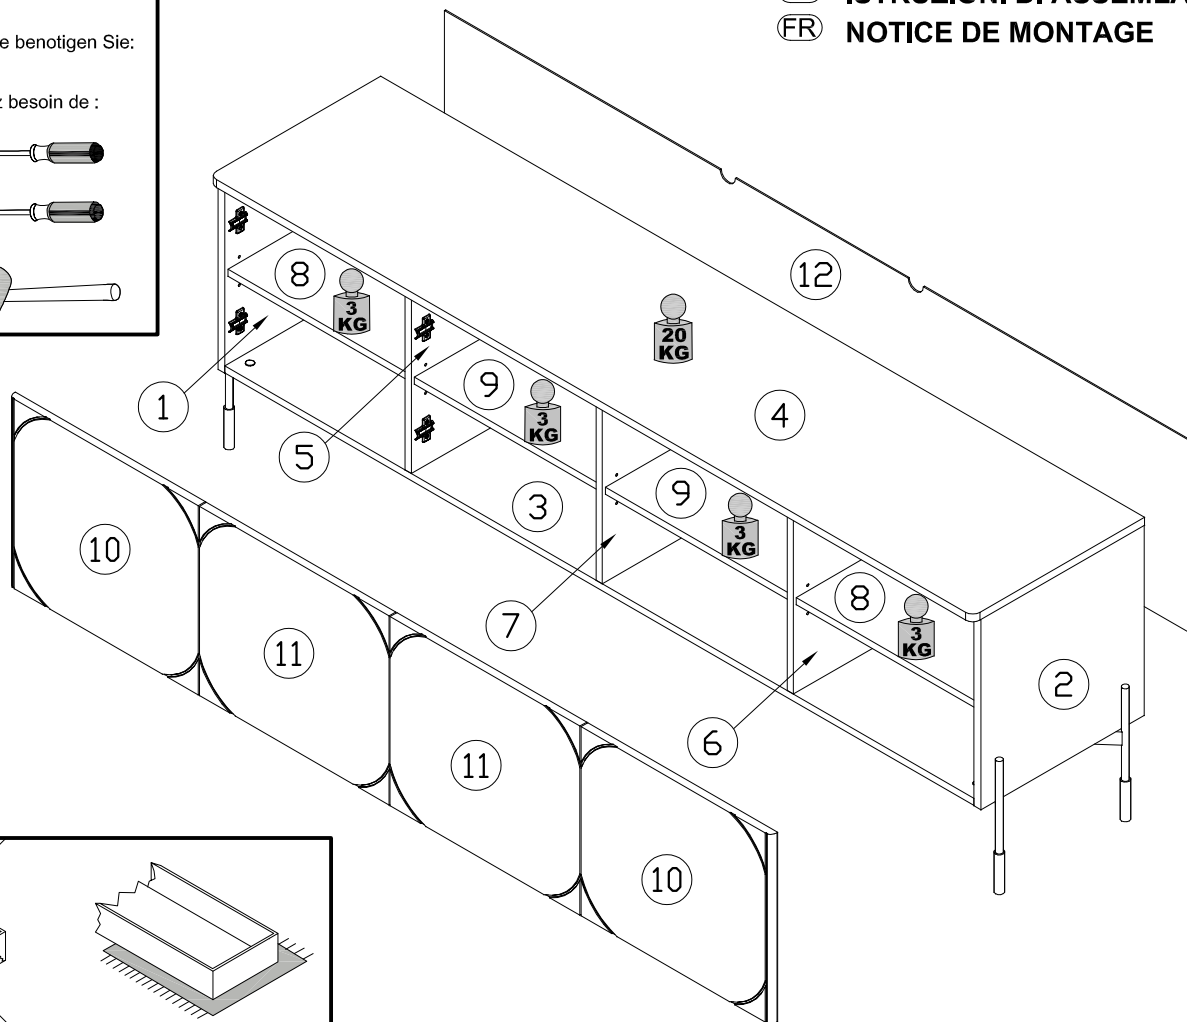

Model: SONATIA RTV 200 4D
Modell: SONATIA RTV 200 4D1SZ
SONATIA RTV 200 4D2SZ

Strona: 1/10
Blatt Nr: 1/10

(PL) INSTRUKCJA MONTAŻOWA
(D) MONTAGENLEITUNG
(GB) ASSEMBLY INSTRUCTIONS
(SK) NÁVOD NA MONTÁŽ
(CZ) MONTÁŽNÍ NÁVOD
(IT) ISTRUZIONI DI ASSEMBLAGGIO
(FR) NOTICE DE MONTAGE

BOGART.

Do montażu potrzebne są:
Für die Montage dieser Type benötigen Sie:
For assembly you need:
Pour le montage, vous avez besoin de :