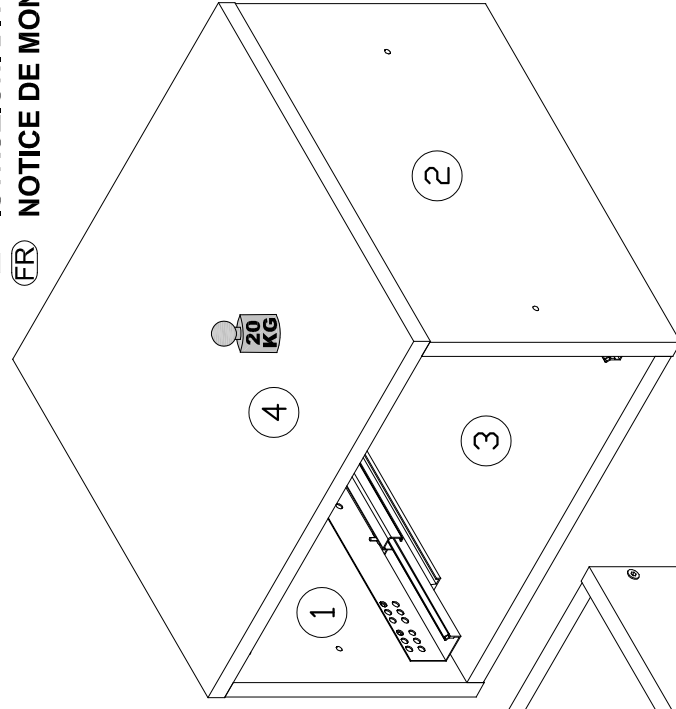

Model: SONATIA
Modell: KONTENEREK 40 1SZ

Strona: 1/6
Blatt Nr:

BOGART.

Do montażu potrzebne są:

Für die Montage dieser Type benötigen Sie:

For assembly you need:

Pour le montage, vous avez besoin de :

(PL) INSTRUKCJA MONTAŻOWA
(D) MONTAGENLEITUNG
(GB) ASSEMBLY INSTRUCTIONS
(SK) NÁVOD NA MONTÁŽ
(CZ) MONTÁŽNÍ NÁVOD
(IT) ISTRUZIONI DI ASSEMBLAGGIO
(FR) NOTICE DE MONTAGE

FR Cher client, si une pièce est manquante ou endommagée, veuillez marquer la pièce d'une croix sur la notice de montage et envoyer la avec votre réclamation.

BAG 1

BAG 2

Model: SONATIA
Modell: KONTENEREK 40 1SZ

Strona: 2/6
Blatt Nr:

Model: SONATIA
Modell: KONTENEREK 40 1SZ
Strona: 3/6
Blatt Nr:

Model: SONATIA
 Modell: KONTENEREK 40 1SZ
 Strona: 4/6
 Blatt Nr:

Model: SONATIA
Modell: KONTENEREK 40 1SZ

Strona: 5/6
Blatt Nr:

Model: SONATIA
Modell: KONTENEREK 40 1SZ

Strona: 6/6
Blatt Nr: