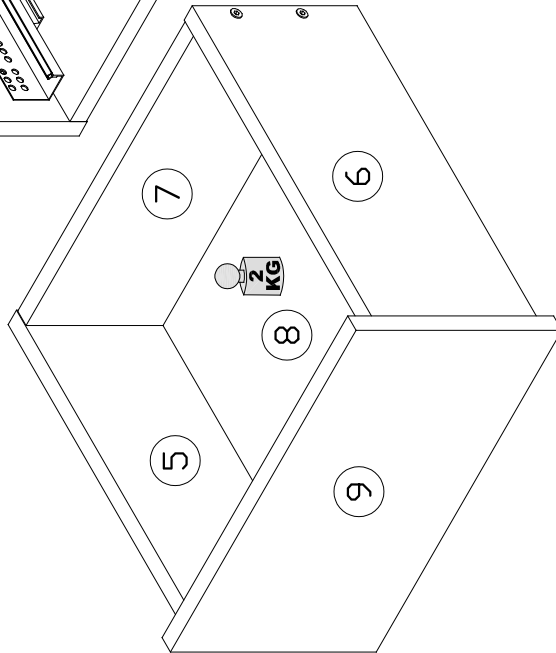

Model: SONATIA
Modell: KONTENEREK 40 1SZ

Strona: 1/6
Blatt Nr:

BOGART.

Do montażu potrzebne są:

Für die Montage dieser Type benötigen Sie:

For assembly you need:

Pour le montage, vous avez besoin de :

(PL) INSTRUKCJA MONTAŻOWA
(D) MONTAGENLEITUNG
(GB) ASSEMBLY INSTRUCTIONS
(SK) NÁVOD NA MONTÁŽ
(CZ) MONTÁŽNÍ NÁVOD
(IT) ISTRUZIONI DI ASSEMBLAGGIO
(FR) NOTICE DE MONTAGE

Strona: 2/6
Blatt Nr:

Model: SONATIA
Modell: KONTENEREK 40 1SZ
Strona: 3/6
Blatt Nr:

Model: SONATIA
 Modell: KONTENEREK 40 1SZ
 Strona: 4/6
 Blatt Nr:

Model: SONATIA
Modell: KONTENEREK 40 1SZ

Strona: 5/6
Blatt Nr: