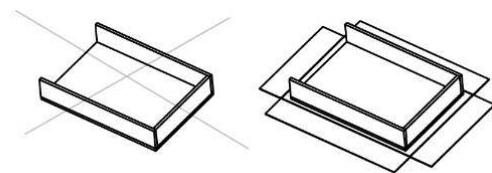

Proszę montować mebel na kartonie!  
Bitte das Möbel auf der Verpackung montieren!  
Please assemble the piece of furniture on the cardboard!  
Zložte prosím kus nábytku na kartón!  
Sestavte prosím kus nábytku na karton!

Table accessories

**SCALIA SZAFKA NOCNA 50 ISZ**

 <b>A1</b> L350	 <b>G</b> L350	8 x 30  <b>K</b>	6,3 X 50  <b>KN</b>	15 x 12  <b>M</b>
 <b>PKR</b>	 <b>PWK</b>	 <b>ST</b>	6 x 34 mm  <b>T</b>	3 x 16mm  <b>W3</b>
 <b>Z</b>				

Elements				Accessories	
SYMBOL	LENGTH	WIDTH	QUANTITY	SYMBOL	QUANTITY
BL [1]	400	251	1	A1	1
BP [2]	400	251	1	G	30
FTS [3]	499	273	1	K	20
KBL [4]	350	160	1	KN	8
KBP [5]	350	160	1	M	20
KD [6]	439	354	1	PKR L=350mm	4
KT [7]	411	160	1	PWK L=350mm	4
PC [8]	479	253	1	ST	12
WD [9]	467	380	1	T	20
WG [10]	500	400	1	W3	20
				Z	20