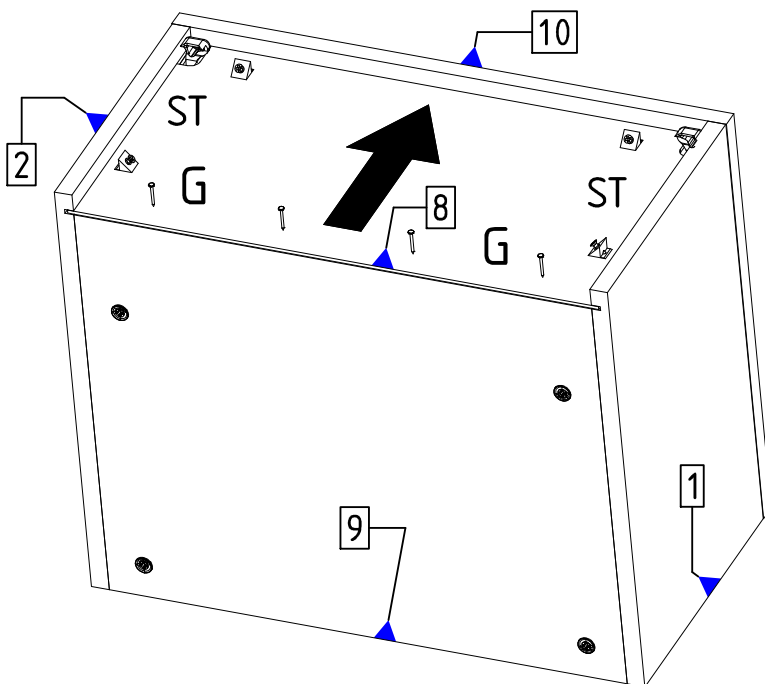

Elements				Accessories	
SYMBOL	LENGTH	WIDTH	QUANTITY	SYMBOL	QUANTITY
BL [1]	400	251	1	A1	1
BP [2]	400	251	1	G	30
FTS [3]	499	273	1	K	20
KBL [4]	350	160	1	KN	8
KBP [5]	350	160	1	M	20
KD [6]	439	354	1	PKR L=350mm	4
KT [7]	411	160	1	PWK L=350mm	4
PC [8]	479	253	1	ST	12
WD [9]	467	380	1	T	20
WG [10]	500	400	1	W3	20
				Z	20

1.

2.

3.

4.

5.

6.

7.

8.