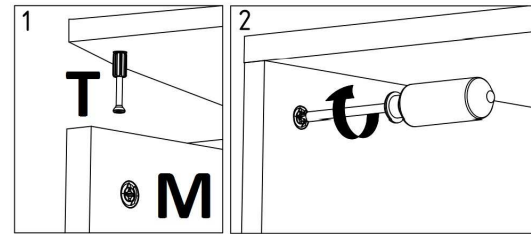

Elements				Accessories	
SYMBOL	LENGTH	WIDTH	QUANTITY	SYMBOL	QUANTITY
BL [1]	400	251	1	A1	1
BP [2]	400	251	1	G	30
FTS [3]	499	273	1	K	20
KBL [4]	350	160	1	KN	8
KBP [5]	350	160	1	M	20
KD [6]	439	354	1	PKR L=350mm	4
KT [7]	411	160	1	PWK L=350mm	4
PC [8]	479	253	1	ST	12
WD [9]	467	380	1	T	20
WG [10]	500	400	1	W3	20
				Z	20

1.

2.

3.

4.

5.

6.

7.

8.