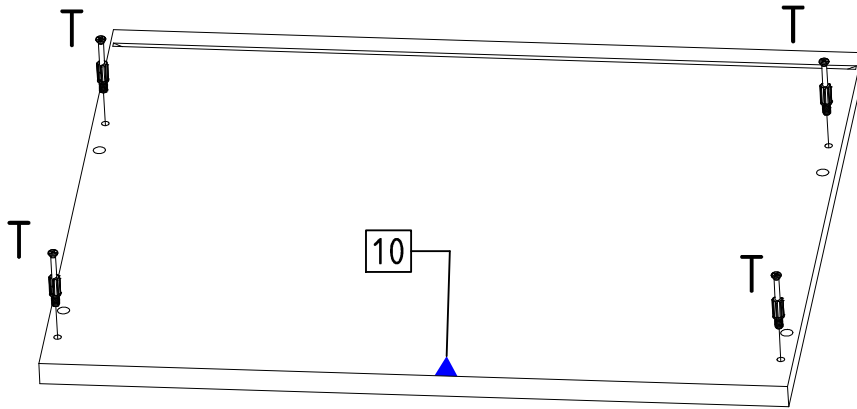

Elements				Accessories	
SYMBOL	LENGTH	WIDTH	QUANTITY	SYMBOL	QUANTITY
BL [1]	400	251	1	A1	1
BP [2]	400	251	1	G	30
FTS [3]	499	273	1	K	20
KBL [4]	350	160	1	KN	8
KBP [5]	350	160	1	M	20
KD [6]	439	354	1	PKR L=350mm	4
KT [7]	411	160	1	PWK L=350mm	4
PC [8]	479	253	1	ST	12
WD [9]	467	380	1	T	20
WG [10]	500	400	1	W3	20
				Z	20

1.

2.

3.

4.

5.

6.

7.

8.