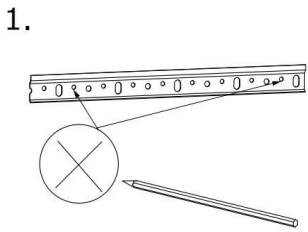

Table accessories

**SCALIA SZAFKA NOCNA 50 ISZ**

 <b>A1</b> L350	 <b>G</b> L350	8 x 30  <b>K</b>	6,3 X 50  <b>KN</b>	15 x 12  <b>M</b>
 <b>PKR</b>	 <b>PWK</b>	 <b>ST</b>	6 x 34 mm  <b>T</b>	3 x 16mm  <b>W3</b>
 <b>Z</b>				

Elements				Accessories	
SYMBOL	LENGTH	WIDTH	QUANTITY	SYMBOL	QUANTITY
BL [1]	400	251	1	A1	1
BP [2]	400	251	1	G	30
FTS [3]	499	273	1	K	20
KBL [4]	350	160	1	KN	8
KBP [5]	350	160	1	M	20
KD [6]	439	354	1	PKR L=350mm	4
KT [7]	411	160	1	PWK L=350mm	4
PC [8]	479	253	1	ST	12
WD [9]	467	380	1	T	20
WG [10]	500	400	1	W3	20
				Z	20

1.

2.

3.

4.

5.

6.

7.

8.