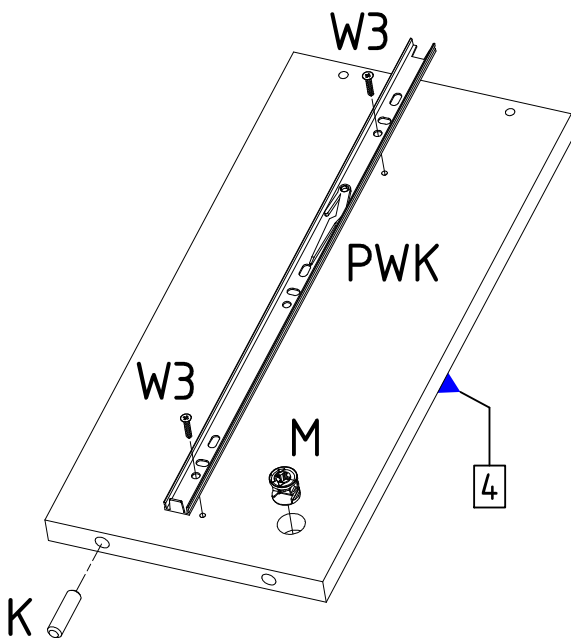

Elements				Accessories	
SYMBOL	LENGTH	WIDTH	QUANTITY	SYMBOL	QUANTITY
BL [1]	400	251	1	A1	1
BP [2]	400	251	1	G	30
FTS [3]	499	273	1	K	20
KBL [4]	350	160	1	KN	8
KBP [5]	350	160	1	M	20
KD [6]	439	354	1	PKR L=350mm	4
KT [7]	411	160	1	PWK L=350mm	4
PC [8]	479	253	1	ST	12
WD [9]	467	380	1	T	20
WG [10]	500	400	1	W3	20
				Z	20

1.

2.

3.

4.

5.

6.

7.

8.

9.

10.

11.

12.

13.