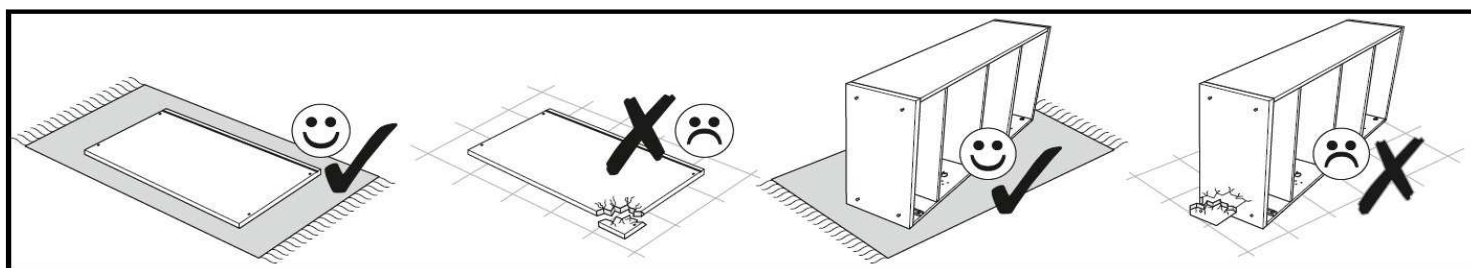

Table accessories

SCALIA SZAFKA NOCNA 50 ISZ

 A1 L350	 G L350	8 x 30 K	6,3 X 50 KN	15 x 12 M
 PKR	 PWK	 ST	6 x 34 mm T	3 x 16mm W3
 Z				

Elements				Accessories	
SYMBOL	LENGTH	WIDTH	QUANTITY	SYMBOL	QUANTITY
BL [1]	400	251	1	A1	1
BP [2]	400	251	1	G	30
FTS [3]	499	273	1	K	20
KBL [4]	350	160	1	KN	8
KBP [5]	350	160	1	M	20
KD [6]	439	354	1	PKR L=350mm	4
KT [7]	411	160	1	PWK L=350mm	4
PC [8]	479	253	1	ST	12
WD [9]	467	380	1	T	20
WG [10]	500	400	1	W3	20
				Z	20