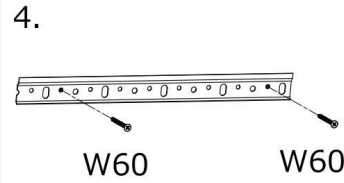

Table accessories

**SCALIA SZAFKA NOCNA 50 ISZ**

 <b>A1</b> L350	 <b>G</b> L350	8 x 30  <b>K</b>	6,3 X 50  <b>KN</b>	15 x 12  <b>M</b>
 <b>PKR</b>	 <b>PWK</b>	 <b>ST</b>	6 x 34 mm  <b>T</b>	3 x 16mm  <b>W3</b>
 <b>Z</b>				

Elements				Accessories	
SYMBOL	LENGTH	WIDTH	QUANTITY	SYMBOL	QUANTITY
BL [1]	400	251	1	A1	1
BP [2]	400	251	1	G	30
FTS [3]	499	273	1	K	20
KBL [4]	350	160	1	KN	8
KBP [5]	350	160	1	M	20
KD [6]	439	354	1	PKR L=350mm	4
KT [7]	411	160	1	PWK L=350mm	4
PC [8]	479	253	1	ST	12
WD [9]	467	380	1	T	20
WG [10]	500	400	1	W3	20
				Z	20

1.

2.

3.

4.

5.

6.

7.

8.