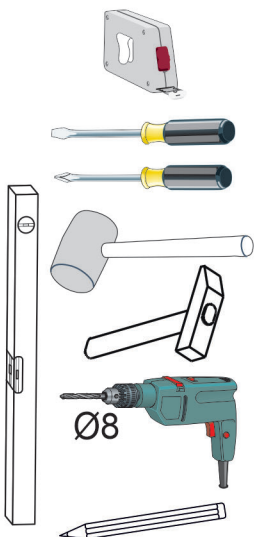

Model: **NICOLE SŁUPEK 140 1D**

1/7

Do montażu potrzebne są:
Für die Montage dieser Type
benötigen Sie:
Na montáž budete potrebovať
Potřebné k montáži

BOGART.

PL Instrukcja montażowa
D Montageanleitung
GB Assembly instructions
SK Návod na montáž
CZ Návod k montáži

D Sehr geehrter Kunde, sollte ein Teil fehlen oder beschädigt sein, kreuzen Sie bitte dieses deutlich auf der Montageanleitung an und schicken Sie zu uns ab.

GB Dear customer, Should there be any place missing or damaged, kindly mark this place clearly on the attached assembly instructions and return it to us.

PL Szanowny Kliencie, gdyby brakowało jakiejś części lub byłaby uszkodzona proszę to oznaczyć krzyżykiem na instrukcji montażowej i przelać instrukcję razem z reklamacją.

SK Vážení zákazník, keby chýbala nejaká časť, alebo by bola poškodená, označte ju prosím krížikom na montážnom návode a zašlite návod spolu s reklamáciou.

CZ Vážení zákazníku, kdyby chyběla nějaká část nebo byla poškozená, označte ji prosím křížkem na montážním návodu a zašlete návod spolu s reklamací.