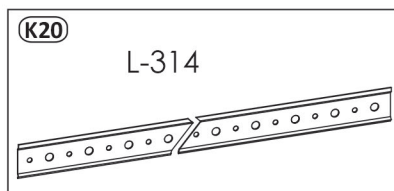

Model: **NICOLE SŁUPEK 140 1D**

1/7

Do montażu potrzebne są:
Für die Montage dieser Type
benötigen Sie:
Na montáž budete potrebovať
Potřebné k montáži

BOGART.

PL Instrukcja montażowa
D Montageanleitung
GB Assembly instructions
SK Návod na montáž
CZ Návod k montáži

D Sehr geehrter Kunde, sollte ein Teil fehlen oder beschädigt sein, kreuzen Sie bitte dieses deutlich auf der Montageanleitung an und schicken Sie zu uns ab.

GB Dear customer, Should there be any place missing or damaged, kindly mark this place clearly on the attached assembly instructions and return it to us.

PL Szanowny Kliencie, gdyby brakowało jakiejś części lub byłaby uszkodzona proszę to oznaczyć krzyżykiem na instrukcji montażowej i przelać instrukcję razem z reklamacją.

SK Vážení zákazník, keby chýbala nejaká časť, alebo by bola poškodená, označte ju prosím krížikom na montážnom návode a zašlite návod spolu s reklamáciou.

CZ Vážení zákazníku, kdyby chyběla nějaká část nebo byla poškozená, označte ji prosím křížkem na montážním návodu a zašlete návod spolu s reklamací.