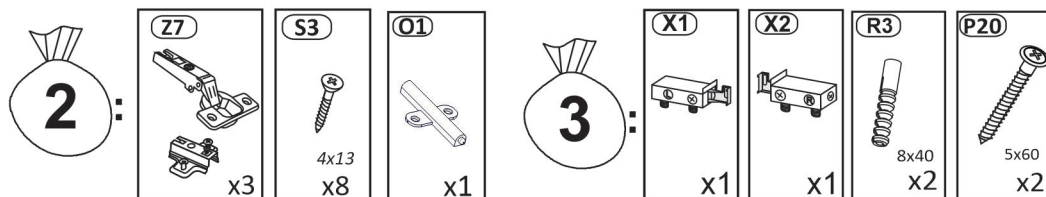

Model: **NICOLE SŁUPEK 140 1D**

1/7

Do montażu potrzebne są:
Für die Montage dieser Type
benötigen Sie:
Na montáž budete potrebovať
Potřebné k montáži

BOGART.

PL Instrukcja montażowa
D Montageanleitung
GB Assembly instructions
SK Návod na montáž
CZ Návod k montáži

D Sehr geehrter Kunde, sollte ein Teil fehlen oder beschädigt sein, kreuzen Sie bitte dieses deutlich auf der Montageanleitung an und schicken Sie zu uns ab.

GB Dear customer, Should there be any place missing or damaged, kindly mark this place clearly on the attached assembly instructions and return it to us.

PL Szanowny Kliencie, gdyby brakowało jakiejś części lub byłaby uszkodzona proszę to oznaczyć krzyżykiem na instrukcji montażowej i przelać instrukcję razem z reklamacją.

SK Vážení zákazník, keby chýbala nejaká časť, alebo by bola poškodená, označte ju prosím krížikom na montážnom návode a zašlite návod spolu s reklamáciou.

CZ Vážení zákazníku, kdyby chyběla nějaká část nebo byla poškozená, označte ji prosím křížkem na montážním návodu a zašlete návod spolu s reklamací.