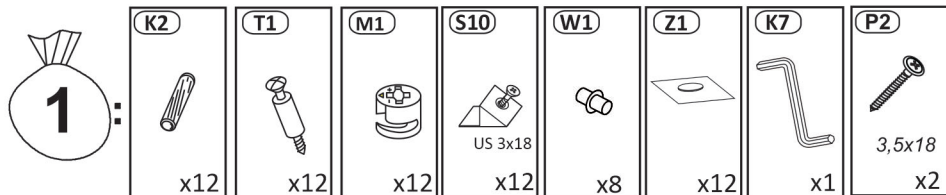

Model: **NICOLE SŁUPEK 140 1D**

1/7

Do montażu potrzebne są:
Für die Montage dieser Type
benötigen Sie:
Na montáž budete potrebovať
Potřebné k montáži

BOGART.

PL Instrukcja montażowa
D Montageanleitung
GB Assembly instructions
SK Návod na montáž
CZ Návod k montáži

D Sehr geehrter Kunde, sollte ein Teil fehlen oder beschädigt sein, kreuzen Sie bitte dieses deutlich auf der Montageanleitung an und schicken Sie zu uns ab.

GB Dear customer, Should there be any place missing or damaged, kindly mark this place clearly on the attached assembly instructions and return it to us.

PL Szanowny Kliencie, gdyby brakowało jakiejś części lub byłaby uszkodzona proszę to oznaczyć krzyżykiem na instrukcji montażowej i przelać instrukcję razem z reklamacją.

SK Vážení zákazník, keby chýbala nejaká časť, alebo by bola poškodená, označte ju prosím krížikom na montážnom návode a zašlite návod spolu s reklamáciou.

CZ Vážení zákazníku, kdyby chyběla nějaká část nebo byla poškozená, označte ji prosím křížkem na montážním návodu a zašlete návod spolu s reklamací.