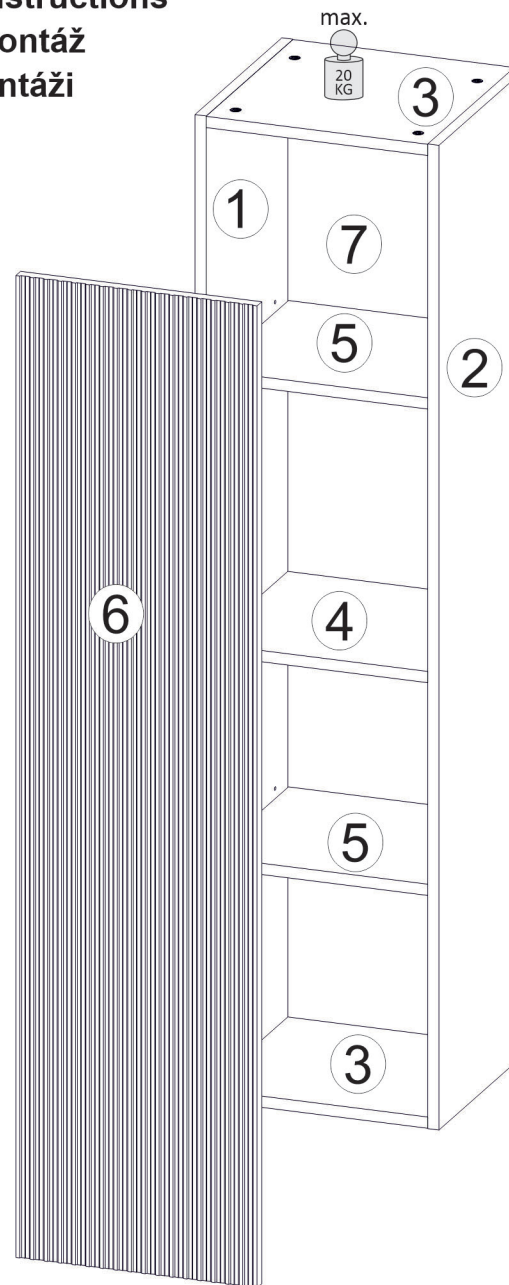

Model: **NICOLE SŁUPEK 140 1D**

1/7

Do montażu potrzebne są:
Für die Montage dieser Type
benötigen Sie:
Na montáž budete potrebovať
Potřebné k montáži

BOGART.

PL Instrukcja montażowa
D Montageanleitung
GB Assembly instructions
SK Návod na montáž
CZ Návod k montáži

D Sehr geehrter Kunde, sollte ein Teil fehlen oder beschädigt sein, kreuzen Sie bitte dieses deutlich auf der Montageanleitung an und schicken Sie zu uns ab.

GB Dear customer, Should there be any place missing or damaged, kindly mark this place clearly on the attached assembly instructions and return it to us.

PL Szanowny Kliencie, gdyby brakowało jakiejś części lub byłaby uszkodzona proszę to oznaczyć krzyżykiem na instrukcji montażowej i przelać instrukcję razem z reklamacją.

SK Vážení zákazník, keby chýbala nejaká časť, alebo by bola poškodená, označte ju prosím krížikom na montážnom návode a zašlite návod spolu s reklamáciou.

CZ Vážení zákazníku, kdyby chyběla nějaká část nebo byla poškozená, označte ji prosím křížkem na montážním návodu a zašlete návod spolu s reklamací.