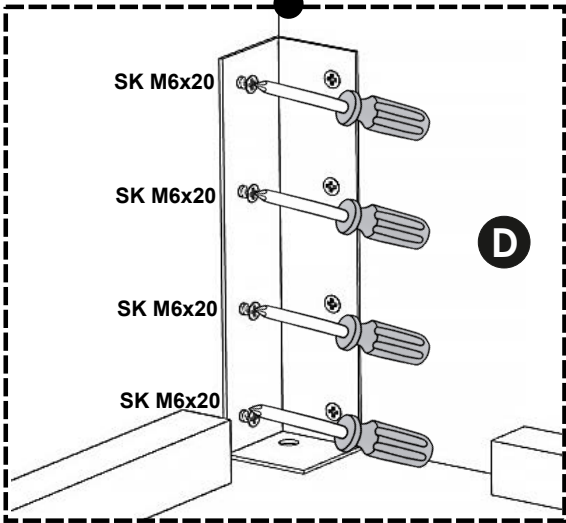

łóżko NICOLE

04042024

BOGART.

A	202 cm	33 cm	4 cm	1x
B	202 cm	33 cm	4 cm	1x
C	130/150/170/190 cm	36 cm	12 cm	1x
D	130/150/170/190 cm	104 cm	12 cm	1x
E	200 cm	6 cm	2 cm	1x

1

2

3

4

5

6

- NR H200** x2
- WZ 3,5x16** x12
- BNM 40x40MM** x2
-

7

WE 6,3x20

x4

8