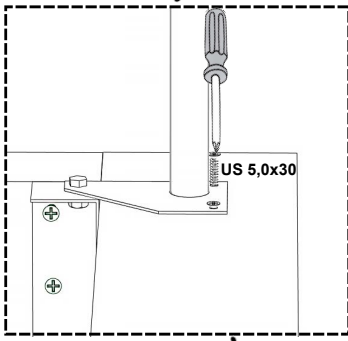

łóżko NICOLE

04042024

BOGART.

A	202 cm	33 cm	4 cm	1x
B	202 cm	33 cm	4 cm	1x
C	130/150/170/190 cm	36 cm	12 cm	1x
D	130/150/170/190 cm	104 cm	12 cm	1x
E	200 cm	6 cm	2 cm	1x

1

2

3

4

5

6

- NR H200** x2
- WZ 3,5x16** x12
- BNM 40x40MM** x2
-

7

WE 6,3x20

x4

8