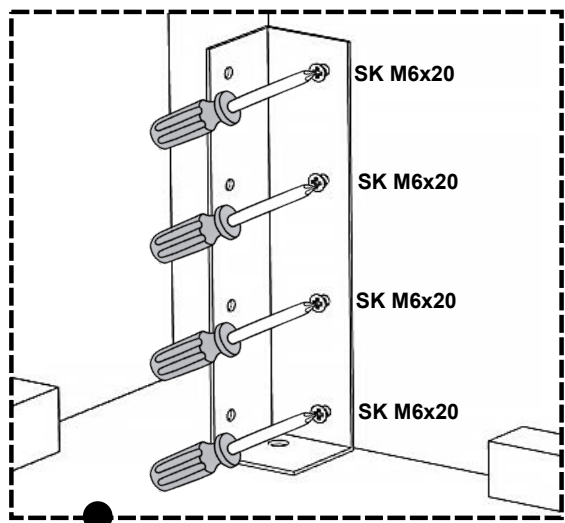

łóżko NICOLE

04042024

BOGART.

A	202 cm	33 cm	4 cm	1x
B	202 cm	33 cm	4 cm	1x
C	130/150/170/190 cm	36 cm	12 cm	1x
D	130/150/170/190 cm	104 cm	12 cm	1x
E	200 cm	6 cm	2 cm	1x

1

2

3

4

5

6

- NR H200** x2
- WZ 3,5x16** x12
- BNM 40x40MM** x2
-

7

WE 6,3x20

x4

8