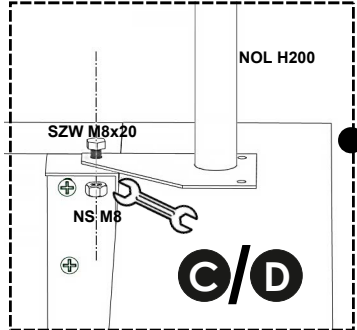

łóżko NICOLE

04042024

BOGART.

A	202 cm	33 cm	4 cm	1x
B	202 cm	33 cm	4 cm	1x
C	130/150/170/190 cm	36 cm	12 cm	1x
D	130/150/170/190 cm	104 cm	12 cm	1x
E	200 cm	6 cm	2 cm	1x

1

2

3

4

5

6

- NR H200** x2
- WZ 3,5x16** x12
- BNM 40x40MM** x2
-

7

WE 6,3x20

x4

8