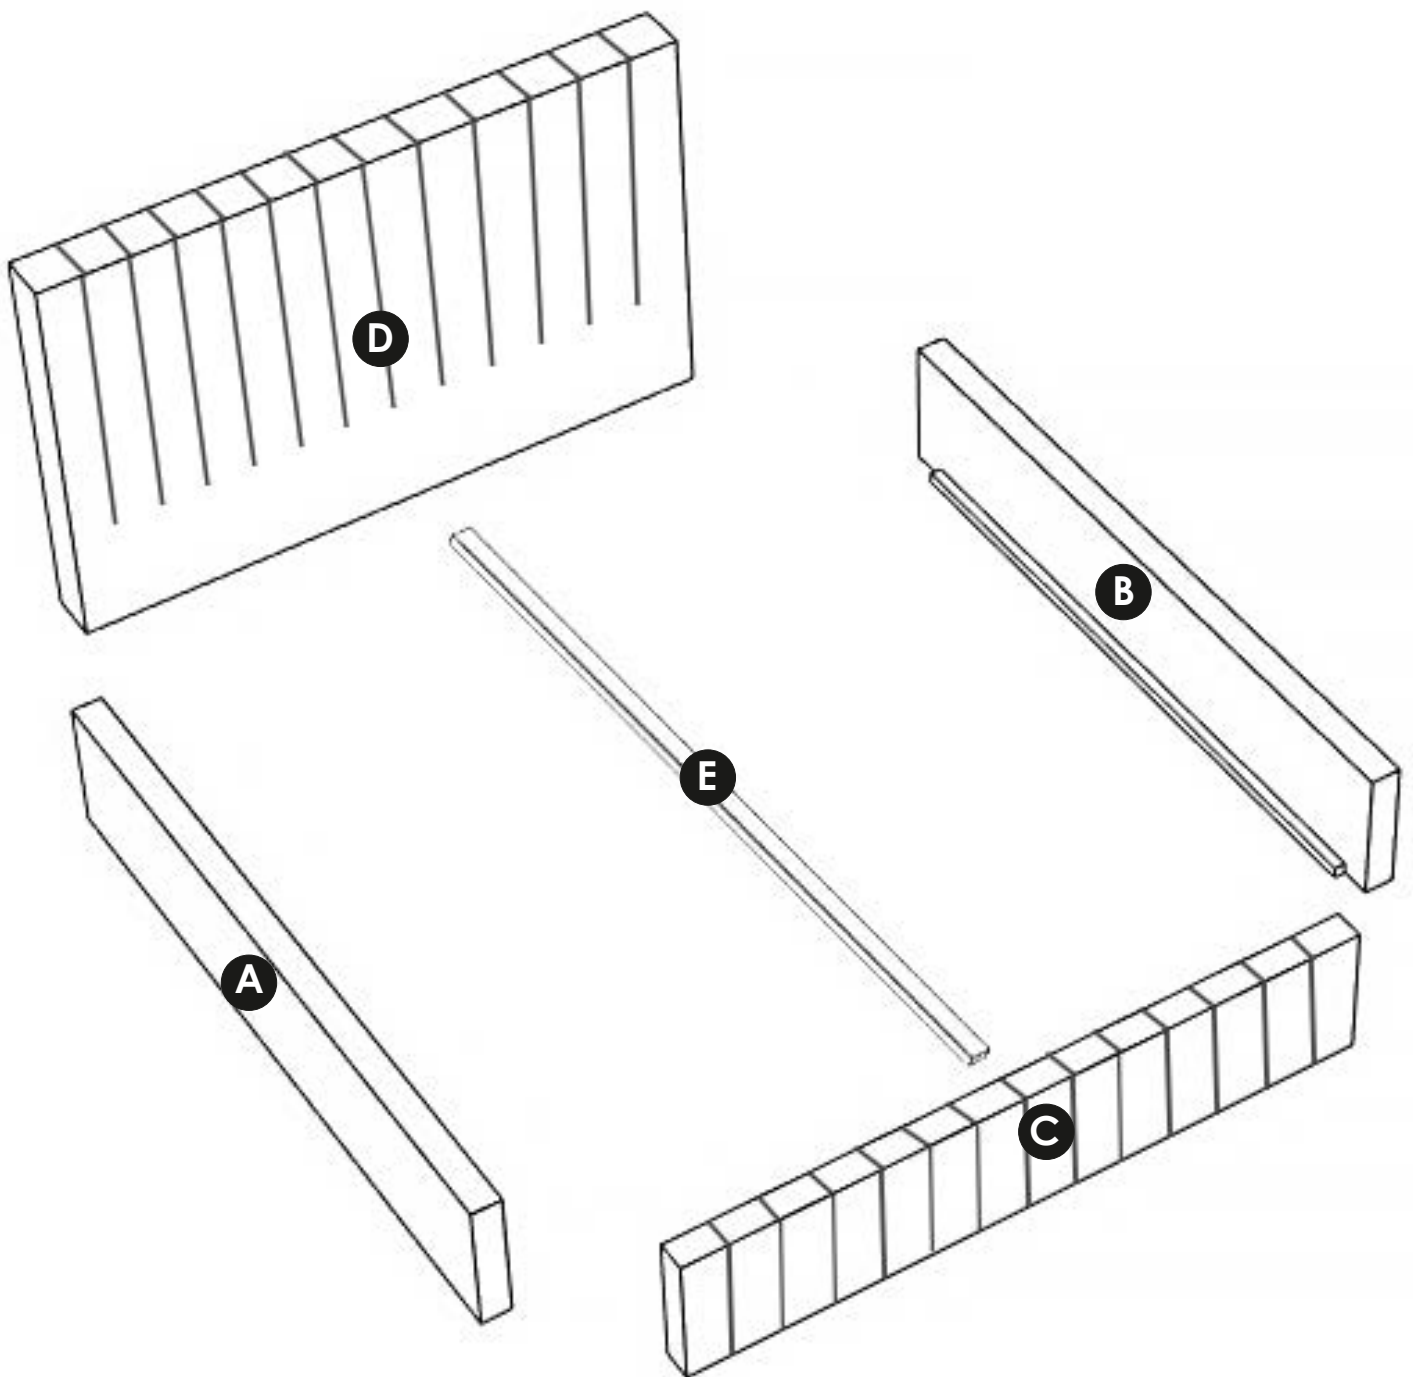

łóżko NICOLE

04042024

BOGART.

A	202 cm	33 cm	4 cm	1x
B	202 cm	33 cm	4 cm	1x
C	130/150/170/190 cm	36 cm	12 cm	1x
D	130/150/170/190 cm	104 cm	12 cm	1x
E	200 cm	6 cm	2 cm	1x

1

2

3

4

5

6

- NR H200** x2
- WZ 3,5x16** x12
- BNM 40x40MM** x2
-

7

WE 6,3x20

x4

8