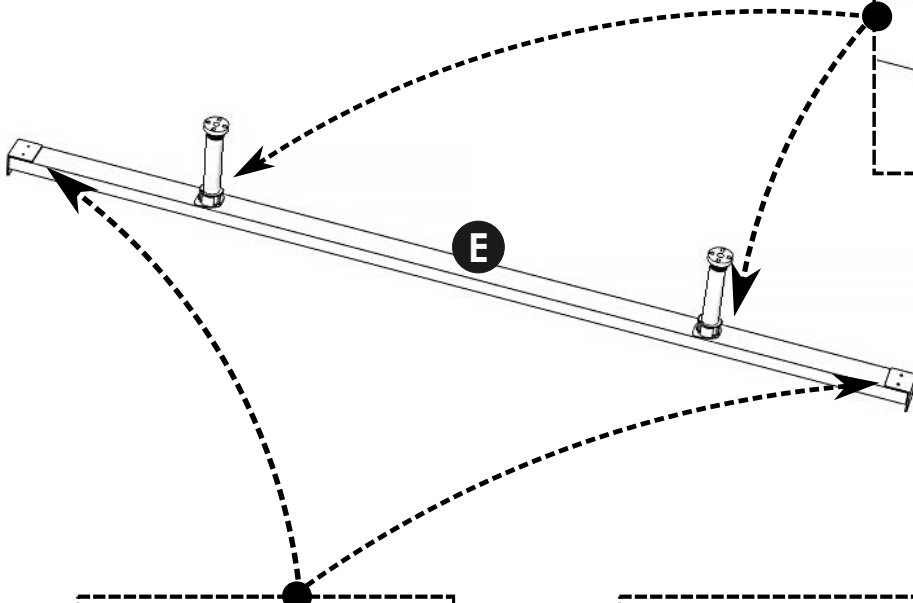

łóżko NICOLE

04042024

BOGART.

A	202 cm	33 cm	4 cm	1x
B	202 cm	33 cm	4 cm	1x
C	130/150/170/190 cm	36 cm	12 cm	1x
D	130/150/170/190 cm	104 cm	12 cm	1x
E	200 cm	6 cm	2 cm	1x

1

2

3

4

5

6

- NR H200** x2
- WZ 3,5x16** x12
- BNM 40x40MM** x2
-

7

WE 6,3x20

x4

8