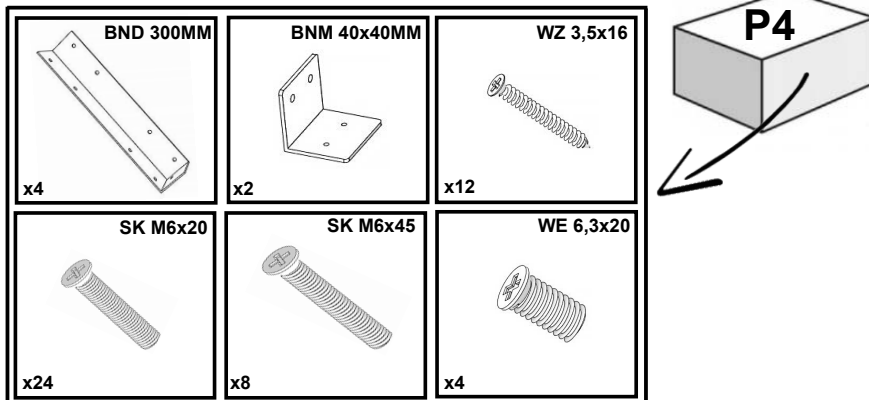

łóżko NICOLE

04042024

BOGART.

A	202 cm	33 cm	4 cm	1x
B	202 cm	33 cm	4 cm	1x
C	130/150/170/190 cm	36 cm	12 cm	1x
D	130/150/170/190 cm	104 cm	12 cm	1x
E	200 cm	6 cm	2 cm	1x

1

2

3

4

5

6

- NR H200** x2
- WZ 3,5x16** x12
- BNM 40x40MM** x2
-

7

WE 6,3x20

x4

8