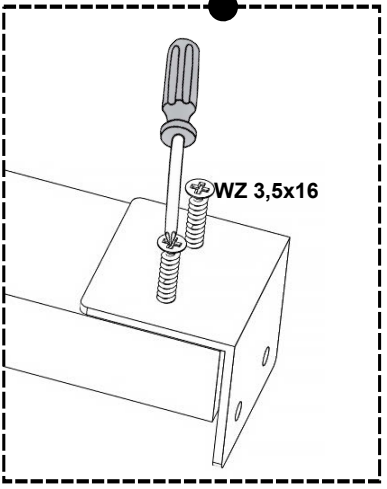

łóżko NICOLE

04042024

BOGART.

A	202 cm	33 cm	4 cm	1x
B	202 cm	33 cm	4 cm	1x
C	130/150/170/190 cm	36 cm	12 cm	1x
D	130/150/170/190 cm	104 cm	12 cm	1x
E	200 cm	6 cm	2 cm	1x

1

2

3

4

5

6

- NR H200** x2
- WZ 3,5x16** x12
- BNM 40x40MM** x2
-

7

WE 6,3x20

x4

8