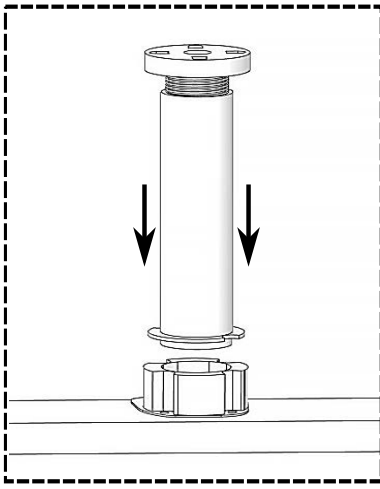

łóżko NICOLE

04042024

BOGART.

A	202 cm	33 cm	4 cm	1x
B	202 cm	33 cm	4 cm	1x
C	130/150/170/190 cm	36 cm	12 cm	1x
D	130/150/170/190 cm	104 cm	12 cm	1x
E	200 cm	6 cm	2 cm	1x

1

2

3

4

5

6

- NR H200** x2
- WZ 3,5x16** x12
- BNM 40x40MM** x2
-

7

WE 6,3x20

x4

8