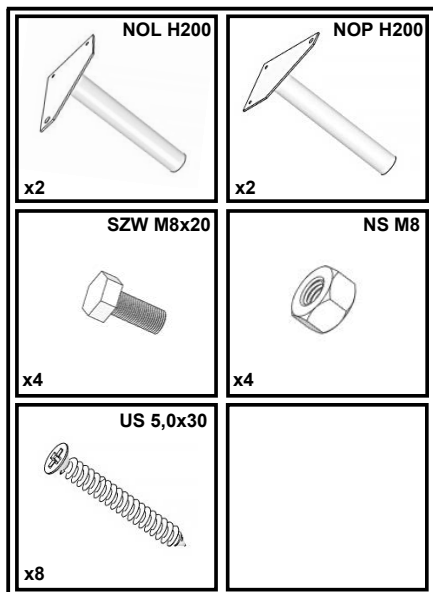

łóżko NICOLE

04042024

BOGART.

A	202 cm	33 cm	4 cm	1x
B	202 cm	33 cm	4 cm	1x
C	130/150/170/190 cm	36 cm	12 cm	1x
D	130/150/170/190 cm	104 cm	12 cm	1x
E	200 cm	6 cm	2 cm	1x

1

2

3

4

5

6

- NR H200** x2
- WZ 3,5x16** x12
- BNM 40x40MM** x2
-

7

WE 6,3x20

x4

8