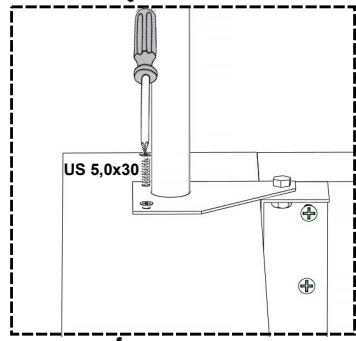

łóżko NICOLE

04042024

BOGART.

A	202 cm	33 cm	4 cm	1x
B	202 cm	33 cm	4 cm	1x
C	130/150/170/190 cm	36 cm	12 cm	1x
D	130/150/170/190 cm	104 cm	12 cm	1x
E	200 cm	6 cm	2 cm	1x

1

2

3

4

5

6

- NR H200** x2
- WZ 3,5x16** x12
- BNM 40x40MM** x2
-

7

WE 6,3x20

x4

8