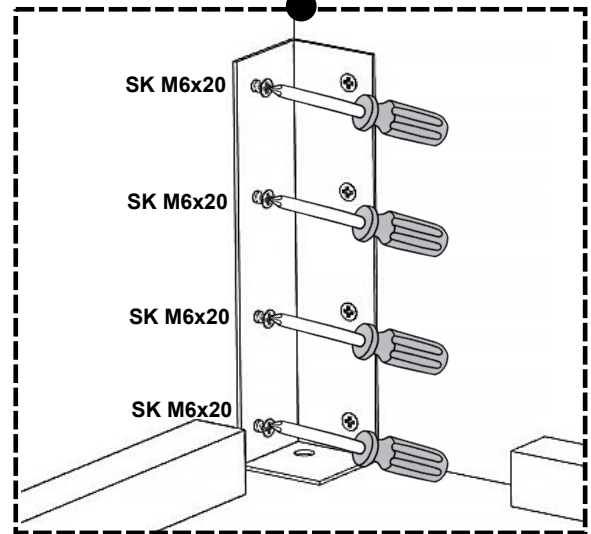

łóżko NICOLE

04042024

BOGART.

A	202 cm	33 cm	4 cm	1x
B	202 cm	33 cm	4 cm	1x
C	130/150/170/190 cm	36 cm	12 cm	1x
D	130/150/170/190 cm	104 cm	12 cm	1x
E	200 cm	6 cm	2 cm	1x

1

2

3

4

5

6

- NR H200** x2
- WZ 3,5x16** x12
- BNM 40x40MM** x2
-

7

WE 6,3x20

x4

8