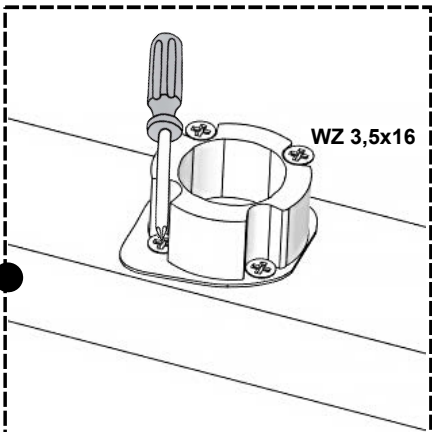

łóżko NICOLE

04042024

BOGART.

A	202 cm	33 cm	4 cm	1x
B	202 cm	33 cm	4 cm	1x
C	130/150/170/190 cm	36 cm	12 cm	1x
D	130/150/170/190 cm	104 cm	12 cm	1x
E	200 cm	6 cm	2 cm	1x

1

2

3

4

5

6

- NR H200** x2
- WZ 3,5x16** x12
- BNM 40x40MM** x2
-

7

WE 6,3x20

x4

8