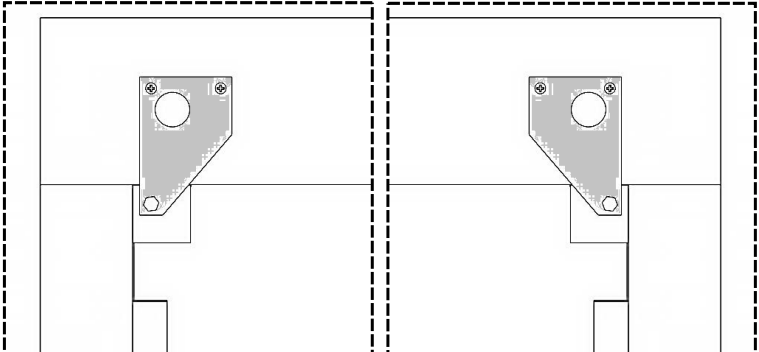

łóżko NICOLE

04042024

BOGART.

A	202 cm	33 cm	4 cm	1x
B	202 cm	33 cm	4 cm	1x
C	130/150/170/190 cm	36 cm	12 cm	1x
D	130/150/170/190 cm	104 cm	12 cm	1x
E	200 cm	6 cm	2 cm	1x

1

2

3

4

5

6

- NR H200** x2
- WZ 3,5x16** x12
- BNM 40x40MM** x2
-

7

WE 6,3x20

x4

8