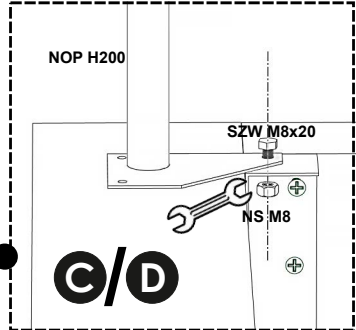

łóżko NICOLE

04042024

BOGART.

A	202 cm	33 cm	4 cm	1x
B	202 cm	33 cm	4 cm	1x
C	130/150/170/190 cm	36 cm	12 cm	1x
D	130/150/170/190 cm	104 cm	12 cm	1x
E	200 cm	6 cm	2 cm	1x

1

2

3

4

5

6

- NR H200** x2
- WZ 3,5x16** x12
- BNM 40x40MM** x2
-

7

WE 6,3x20

x4

8