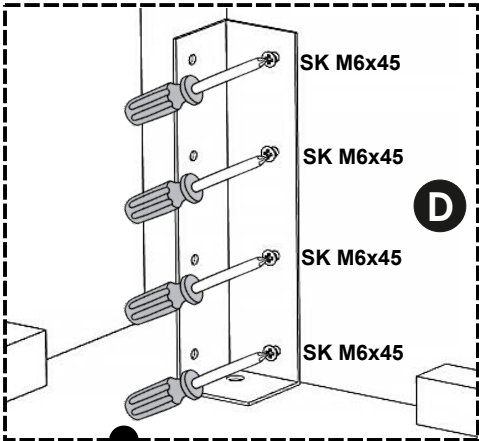

łóżko NICOLE

04042024

BOGART.

A	202 cm	33 cm	4 cm	1x
B	202 cm	33 cm	4 cm	1x
C	130/150/170/190 cm	36 cm	12 cm	1x
D	130/150/170/190 cm	104 cm	12 cm	1x
E	200 cm	6 cm	2 cm	1x

1

2

3

4

5

6

- NR H200** x2
- WZ 3,5x16** x12
- BNM 40x40MM** x2
-

7

WE 6,3x20

x4

8