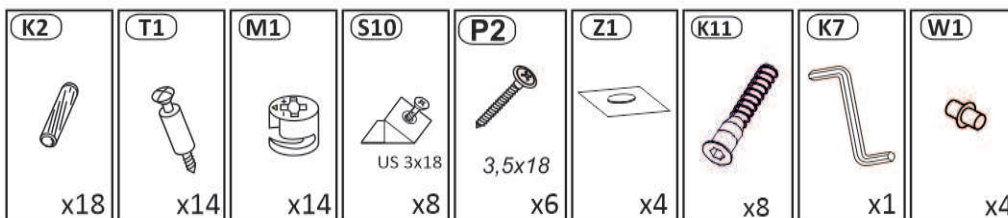

D Sehr geehrter Kunde, sollte ein Teil fehlen oder beschädigt sein, kreuzen Sie bitte dieses deutlich auf der Montageanleitung an und schicken Sie zu uns ab.

GB Dear customer, Should there be any place missing or damaged, kindly mark this place clearly on the attached assembly instructions and return it to us.

PL Szanowny Kliencie, gdyby brakowało jakiejś części lub byłaby uszkodzona proszę to oznaczyć krzyżykiem na instrukcji montażowej i przelać instrukcję razem z reklamacją.

SK Vážení zákazník, keby chýbala nejaká časť, alebo by bola poškodená, označte ju prosím krížikom na montážnom návode a zašlite návod spolu s reklamáciou.

CZ Vážení zákazníku, kdyby chyběla nějaká část nebo byla poškozená, označte ji prosím křížkem na montážním návodu a zašlete návod spolu s reklamací.