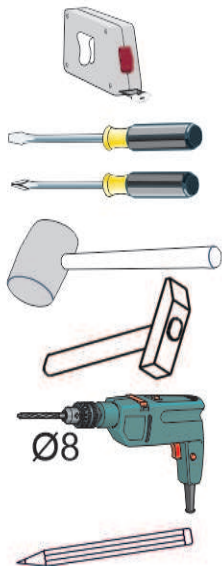

Model: **NICOLE RTV 150 2K1SZ** 1/12
 Modell:

Do montázu potrzebne są:
 Für die Montage dieser Type
 benötigen Sie:

Na montáž budete potrebovať
 Potřebné k montáži

BOGART.

D Sehr geehrter Kunde, sollte ein Teil fehlen oder beschädigt sein, kreuzen Sie bitte dieses deutlich auf der Montageanleitung an und schicken Sie zu uns ab.

GB Dear customer, Should there be any place missing or damaged, kindly mark this place clearly on the attached assembly instructions and return it to us.

PL Szanowny Kliencie, gdyby brakowało jakiejś części lub byłaby uszkodzona proszę to oznaczyć krzyżykiem na instrukcji montażowej i przelać instrukcję razem z reklamacją.