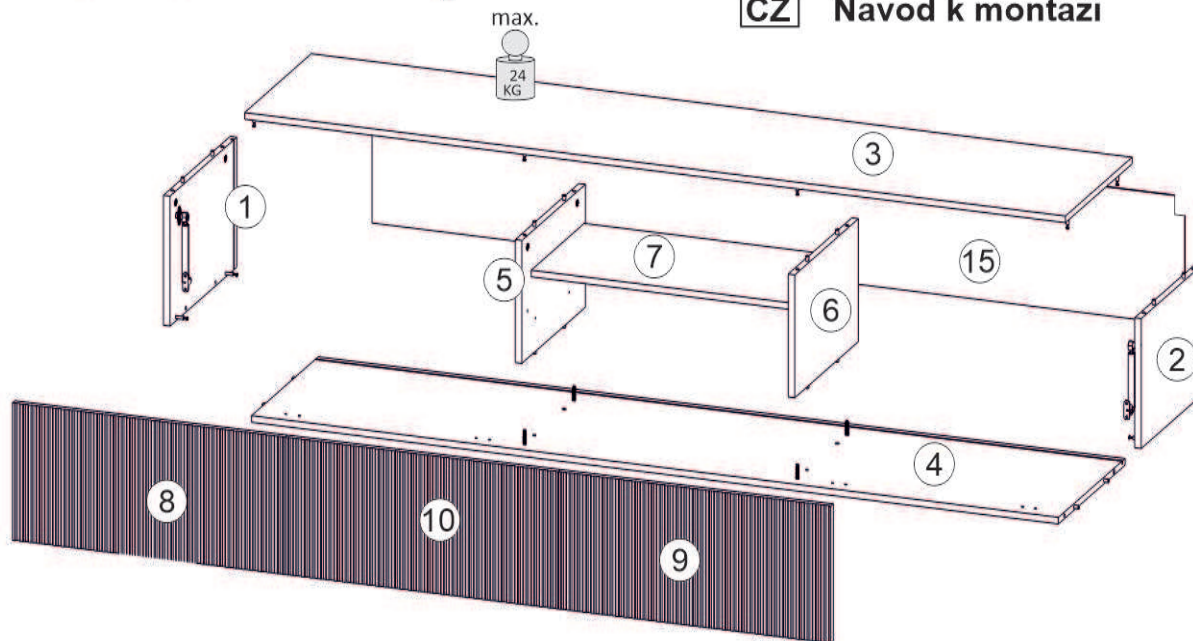

Model: **NICOLE RTV 150 2K1SZ** 1/12
 Modell:

Do montázu potrzebne są:
 Für die Montage dieser Type
 benötigen Sie:

Na montáž budete potrebovať
 Potřebné k montáži

BOGART.

D Sehr geehrter Kunde, sollte ein Teil fehlen oder beschädigt sein, kreuzen Sie bitte dieses deutlich auf der Montageanleitung an und schicken Sie zu uns ab.