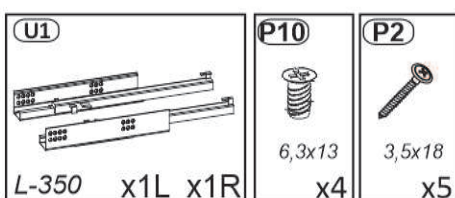

D Sehr geehrter Kunde, sollte ein Teil fehlen oder beschädigt sein, kreuzen Sie bitte dieses deutlich auf der Montageanleitung an und schicken Sie zu uns ab.

GB Dear customer, Should there be any place missing or damaged, kindly mark this place clearly on the attached assembly instructions and return it to us.

PL Szanowny Kliencie, gdyby brakowało jakiejś części lub byłaby uszkodzona proszę to oznaczyć krzyżykiem na instrukcji montażowej i przelać instrukcję razem z reklamacją.

SK Vážení zákazník, keby chýbala nejaká časť, alebo by bola poškodená, označte ju prosím krížikom na montážnom návode a zašlite návod spolu s reklamáciou.

CZ Vážení zákazníku, kdyby chyběla nějaká část nebo byla poškozená, označte ji prosím křížkem na montážním návodu a zašlete návod spolu s reklamací.