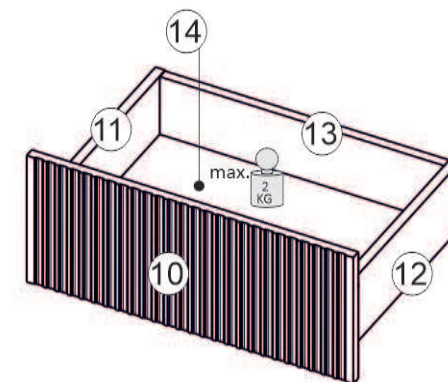

D Sehr geehrter Kunde, sollte ein Teil fehlen oder beschädigt sein, kreuzen Sie bitte dieses deutlich auf der Montageanleitung an und schicken Sie zu uns ab.

GB Dear customer, Should there be any place missing or damaged, kindly mark this place clearly on the attached assembly instructions and return it to us.

PL Szanowny Kliencie, gdyby brakowało jakiejś części lub byłaby uszkodzona proszę to oznaczyć krzyżykiem na instrukcji montażowej i przelać instrukcję razem z reklamacją.

SK Vážení zákazník, keby chýbala nejaká časť, alebo by bola poškodená, označte ju prosím krížikom na montážnom návode a zašlite návod spolu s reklamáciou.

CZ Vážení zákazníku, kdyby chyběla nějaká část nebo byla poškozená, označte ji prosím křížkem na montážním návodu a zašlete návod spolu s reklamací.