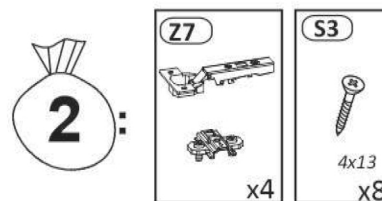

D Sehr geehrter Kunde, sollte ein Teil fehlen oder beschädigt sein, kreuzen Sie bitte dieses deutlich auf der Montageanleitung an und schicken Sie zu uns ab.

GB Dear customer, Should there be any place missing or damaged, kindly mark this place clearly on the attached assembly instructions and return it to us.

PL Szanowny Kliencie, gdyby brakowało jakiejś części lub byłaby uszkodzona proszę to oznaczyć krzyżykiem na instrukcji montażowej i przelać instrukcję razem z reklamacją.

SK Vážení zákazník, keby chýbala nejaká časť, alebo by bola poškodená, označte ju prosím krížikom na montážnom návode a zašlite návod spolu s reklamáciou.

CZ Vážení zákazníku, kdyby chyběla nějaká část nebo byla poškozená, označte ji prosím křížkem na montážním návodu a zašlete návod spolu s reklamací.