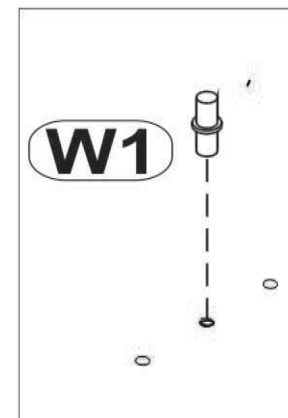

Opcja, option, Možnosť,