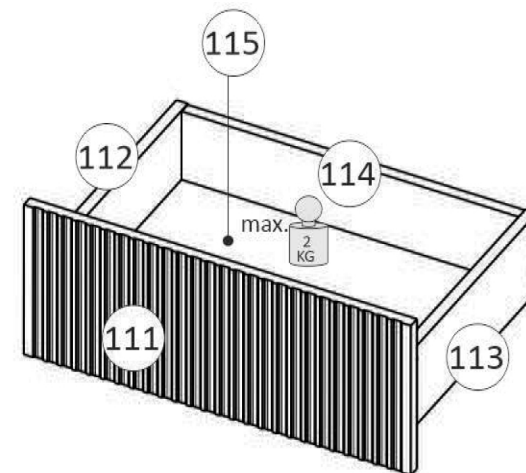

D Sehr geehrter Kunde, sollte ein Teil fehlen oder beschädigt sein, kreuzen Sie bitte dieses deutlich auf der Montageanleitung an und schicken Sie zu uns ab.

GB Dear customer, Should there be any place missing or damaged, kindly mark this place clearly on the attached assembly instructions and return it to us.

PL Szanowny Kliencie, gdyby brakowało jakiejś części lub byłaby uszkodzona proszę to oznaczyć krzyżykiem na instrukcji montażowej i przelać instrukcję razem z reklamacją.

SK Vážení zákazník, keby chýbala nejaká časť, alebo by bola poškodená, označte ju prosím krížikom na montážnom návode a zašlite návod spolu s reklamáciou.

CZ Vážení zákazníku, kdyby chyběla nějaká část nebo byla poškozená, označte ji prosím křížkem na montážním návodu a zašlete návod spolu s reklamací.