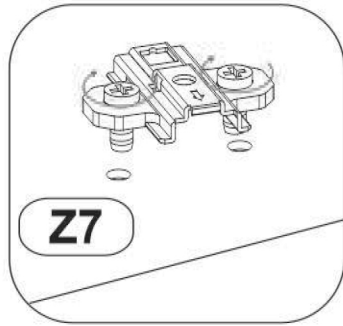

2

Opcja, option, Možnosť,