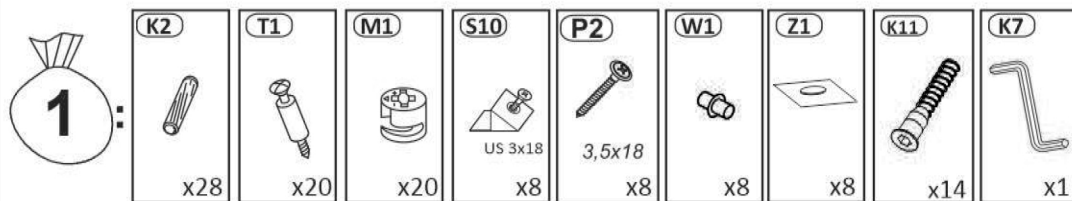

D Sehr geehrter Kunde, sollte ein Teil fehlen oder beschädigt sein, kreuzen Sie bitte dieses deutlich auf der Montageanleitung an und schicken Sie zu uns ab.

GB Dear customer, Should there be any place missing or damaged, kindly mark this place clearly on the attached assembly instructions and return it to us.

PL Szanowny Kliencie, gdyby brakowało jakiejś części lub byłaby uszkodzona proszę to oznaczyć krzyżykiem na instrukcji montażowej i przelać instrukcję razem z reklamacją.

SK Vážení zákazník, keby chýbala nejaká časť, alebo by bola poškodená, označte ju prosím krížikom na montážnom návode a zašlite návod spolu s reklamáciou.

CZ Vážení zákazníku, kdyby chyběla nějaká část nebo byla poškozená, označte ji prosím křížkem na montážním návodu a zašlete návod spolu s reklamací.