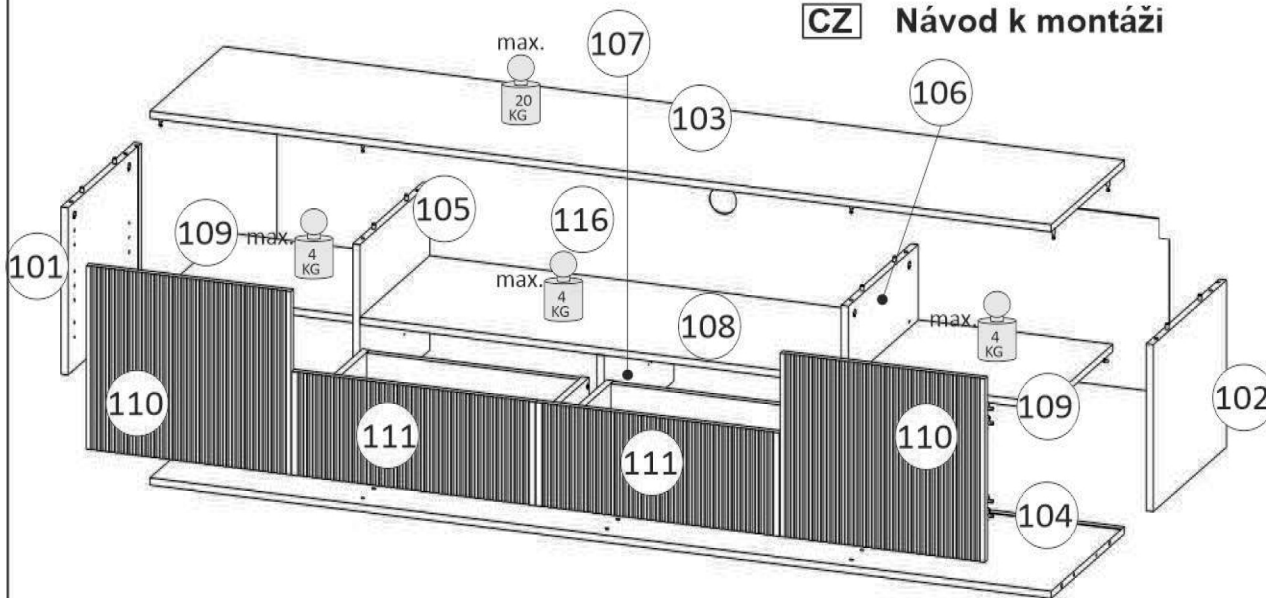

Model: **NICOLE RTV 200 2D2SZ** 1/14
 Modell: **NICOLE RTV 200 2D2SZ** 1/14

Do montázu potrzebne są:
 Für die Montage dieser Type
 benötigen Sie:

Na montáž budete potrebovať
 Potřebné k montáži

D Sehr geehrter Kunde, sollte ein Teil fehlen oder beschädigt sein, kreuzen Sie bitte dieses deutlich auf der Montageanleitung an und schicken Sie zu uns ab.