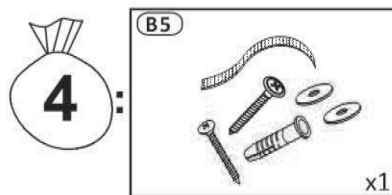

D Sehr geehrter Kunde, sollte ein Teil fehlen oder beschädigt sein, kreuzen Sie bitte dieses deutlich auf der Montageanleitung an und schicken Sie zu uns ab.

GB Dear customer, Should there be any place missing or damaged, kindly mark this place clearly on the attached assembly instructions and return it to us.

PL Szanowny Kliencie, gdyby brakowało jakiejś części lub byłaby uszkodzona proszę to oznaczyć krzyżykiem na instrukcji montażowej i przelać instrukcję razem z reklamacją.

SK Vážení zákazník, keby chýbala nejaká časť, alebo by bola poškodená, označte ju prosím krížikom na montážnom návode a zašlite návod spolu s reklamáciou.

CZ Vážení zákazníku, kdyby chyběla nějaká část nebo byla poškozená, označte ji prosím křížkem na montážním návodu a zašlete návod spolu s reklamací.