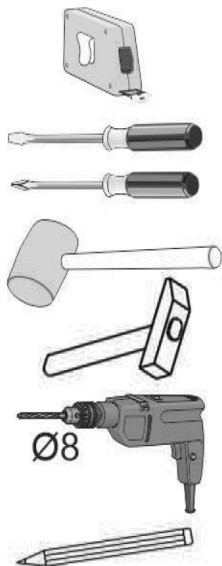

Model: **NICOLE RTV 200 2D2SZ** 1/14
 Modell: **NICOLE RTV 200 2D2SZ** 1/14

Do montázu potrzebne są:
 Für die Montage dieser Type
 benötigen Sie:

Na montáž budete potrebovať
 Potřebné k montáži

D Sehr geehrter Kunde, sollte ein Teil fehlen oder beschädigt sein, kreuzen Sie bitte dieses deutlich auf der Montageanleitung an und schicken Sie zu uns ab.

GB Dear customer, Should there be any place missing or damaged, kindly mark this place clearly on the attached assembly instructions and return it to us.

PL Szanowny Kliencie, gdyby brakowało jakiejś części lub byłaby uszkodzona proszę to oznaczyć krzyżykiem na instrukcji montażowej i przelać instrukcję razem z reklamacją.