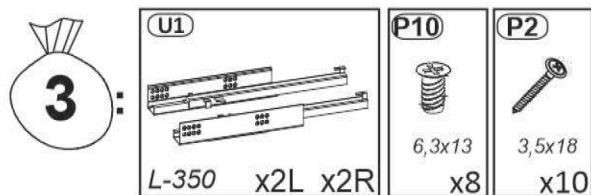

D Sehr geehrter Kunde, sollte ein Teil fehlen oder beschädigt sein, kreuzen Sie bitte dieses deutlich auf der Montageanleitung an und schicken Sie zu uns ab.

GB Dear customer, Should there be any place missing or damaged, kindly mark this place clearly on the attached assembly instructions and return it to us.

PL Szanowny Kliencie, gdyby brakowało jakiejś części lub byłaby uszkodzona proszę to oznaczyć krzyżykiem na instrukcji montażowej i przelać instrukcję razem z reklamacją.

SK Vážení zákazník, keby chýbala nejaká časť, alebo by bola poškodená, označte ju prosím krížikom na montážnom návode a zašlite návod spolu s reklamáciou.

CZ Vážení zákazníku, kdyby chyběla nějaká část nebo byla poškozená, označte ji prosím křížkem na montážním návodu a zašlete návod spolu s reklamací.