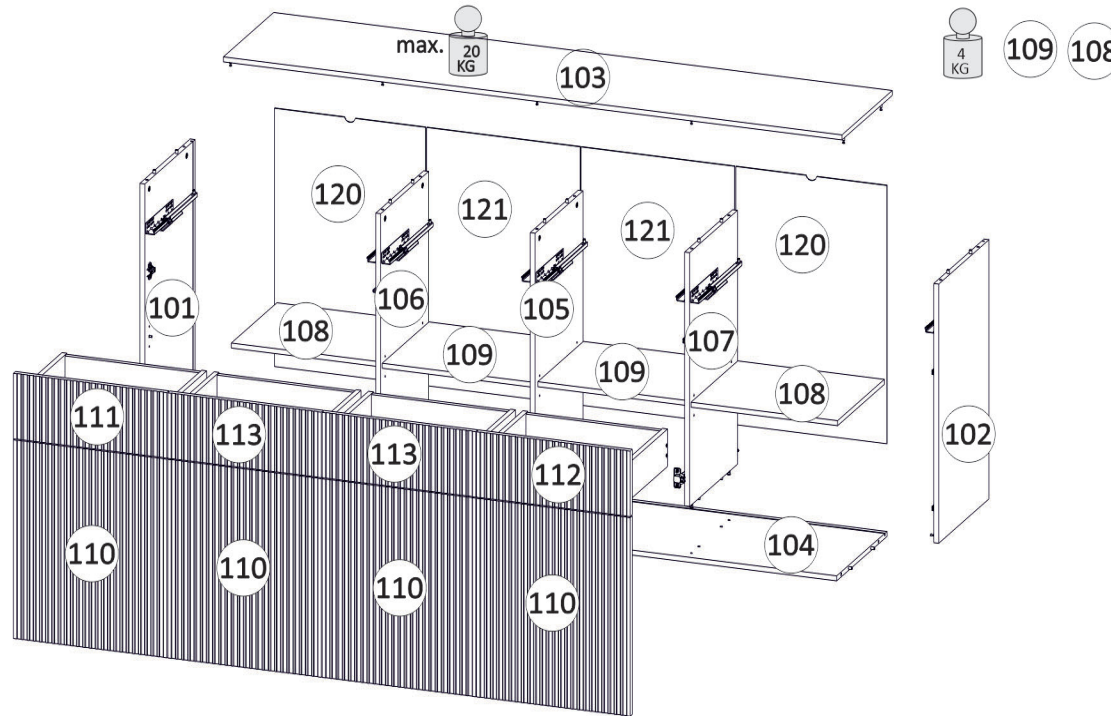

Model: **NICOLE KOMODA 200 4D4SZ** 1/14

Do montażu potrzebne są:
Für die Montage dieser Type benötigen Sie:
Na montáž budete potrebovať:
Potřebné k montáži

BOGART.

PL Instrukcja montażowa
D Montageanleitung
GB Assembly instructions
SK Návod na montáž
CZ Návod k montáži