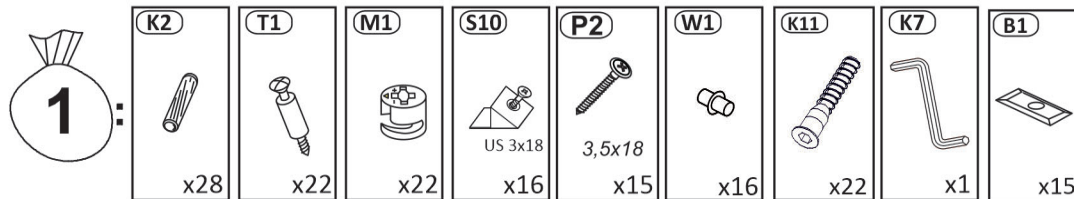

D Sehr geehrter Kunde, sollte ein Teil fehlen oder beschädigt sein, kreuzen Sie bitte dieses deutlich auf der Montageanleitung an und schicken Sie zu uns ab.

GB Dear customer, Should there be any place missing or damaged, kindly mark this place clearly on the attached assembly instructions and return it to us.

PL Szanowny Kliencie, gdyby brakowało jakiejś części lub byłaby uszkodzona proszę to oznaczyć krzyżykiem na instrukcji montażowej przesać instrukcję razem z reklamacją.

SK Vážení zákazník, keby chýbala nejaká časť, alebo by bola poškodená, označte ju prosím krížikom na montážnom návode a zašlite návod spolu s reklamáciou

CZ Vážení zákazníku, kdyby chyběla nějaká část nebo byla poškozená, označte ji prosím křížkem na montážním návodu a zašlete návod spolu s reklamací.