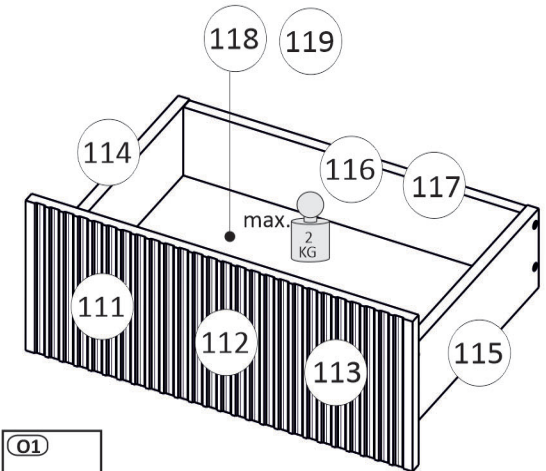

D Sehr geehrter Kunde, sollte ein Teil fehlen oder beschädigt sein, kreuzen Sie bitte dieses deutlich auf der Montageanleitung an und schicken Sie zu uns ab.

GB Dear customer, Should there be any place missing or damaged, kindly mark this place clearly on the attached assembly instructions and return it to us.

PL Szanowny Kliencie, gdyby brakowało jakiejś części lub byłaby uszkodzona proszę to oznaczyć krzyżykiem na instrukcji montażowej przesać instrukcję razem z reklamacją.

SK Vážení zákazník, keby chýbala nejaká časť, alebo by bola poškodená, označte ju prosím krížikom na montážnom návode a zašlite návod spolu s reklamáciou

CZ Vážení zákazníku, kdyby chyběla nějaká část nebo byla poškozená, označte ji prosím křížkem na montážním návodu a zašlete návod spolu s reklamací.