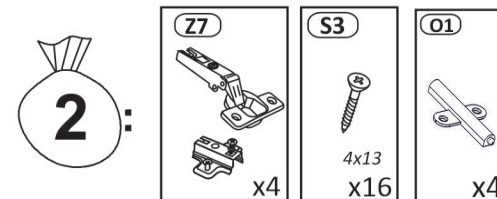

D Sehr geehrter Kunde, sollte ein Teil fehlen oder beschädigt sein, kreuzen Sie bitte dieses deutlich auf der Montageanleitung an und schicken Sie zu uns ab.

GB Dear customer, Should there be any place missing or damaged, kindly mark this place clearly on the attached assembly instructions and return it to us.

PL Szanowny Kliencie, gdyby brakowało jakiejś części lub byłaby uszkodzona proszę to oznaczyć krzyżykiem na instrukcji montażowej przesać instrukcję razem z reklamacją.

SK Vážení zákazník, keby chýbala nejaká časť, alebo by bola poškodená, označte ju prosím krížikom na montážnom návode a zašlite návod spolu s reklamáciou

CZ Vážení zákazníku, kdyby chyběla nějaká část nebo byla poškozená, označte ji prosím křížkem na montážním návodu a zašlete návod spolu s reklamací.