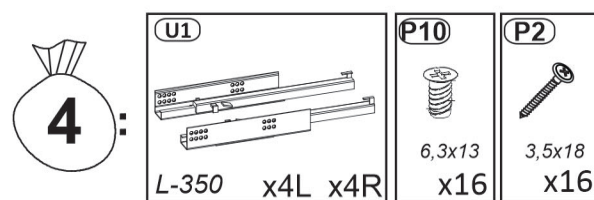

D Sehr geehrter Kunde, sollte ein Teil fehlen oder beschädigt sein, kreuzen Sie bitte dieses deutlich auf der Montageanleitung an und schicken Sie zu uns ab.

GB Dear customer, Should there be any place missing or damaged, kindly mark this place clearly on the attached assembly instructions and return it to us.

PL Szanowny Kliencie, gdyby brakowało jakiejś części lub byłaby uszkodzona proszę to oznaczyć krzyżykiem na instrukcji montażowej przesać instrukcję razem z reklamacją.

SK Vážení zákazník, keby chýbala nejaká časť, alebo by bola poškodená, označte ju prosím krížikom na montážnom návode a zašlite návod spolu s reklamáciou

CZ Vážení zákazníku, kdyby chyběla nějaká část nebo byla poškozená, označte ji prosím křížkem na montážním návodu a zašlete návod spolu s reklamací.