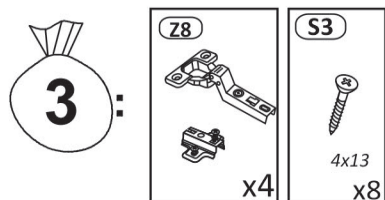

D Sehr geehrter Kunde, sollte ein Teil fehlen oder beschädigt sein, kreuzen Sie bitte dieses deutlich auf der Montageanleitung an und schicken Sie zu uns ab.

GB Dear customer, Should there be any place missing or damaged, kindly mark this place clearly on the attached assembly instructions and return it to us.

PL Szanowny Kliencie, gdyby brakowało jakiejś części lub byłaby uszkodzona proszę to oznaczyć krzyżykiem na instrukcji montażowej przesać instrukcję razem z reklamacją.

SK Vážení zákazník, keby chýbala nejaká časť, alebo by bola poškodená, označte ju prosím krížikom na montážnom návode a zašlite návod spolu s reklamáciou

CZ Vážení zákazníku, kdyby chyběla nějaká část nebo byla poškozená, označte ji prosím křížkem na montážním návodu a zašlete návod spolu s reklamací.