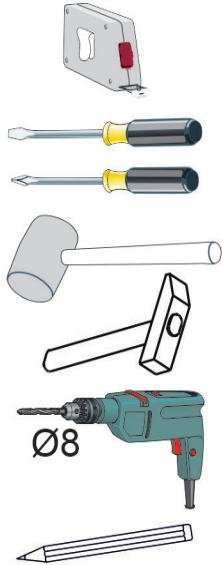

Model: **NICOLE KOMODA 200 4D4SZ** 1/14

Do montażu potrzebne są:
Für die Montage dieser Type benötigen Sie:
Na montáž budete potrebovať:
Potřebné k montáži

BOGART.

PL Instrukcja montażowa
D Montageanleitung
GB Assembly instructions
SK Návod na montáž
CZ Návod k montáži

D Sehr geehrter Kunde, sollte ein Teil fehlen oder beschädigt sein, kreuzen Sie bitte dieses deutlich auf der Montageanleitung an und schicken Sie zu uns ab.

GB Dear customer, Should there be any place missing or damaged, kindly mark this place clearly on the attached assembly instructions and return it to us.