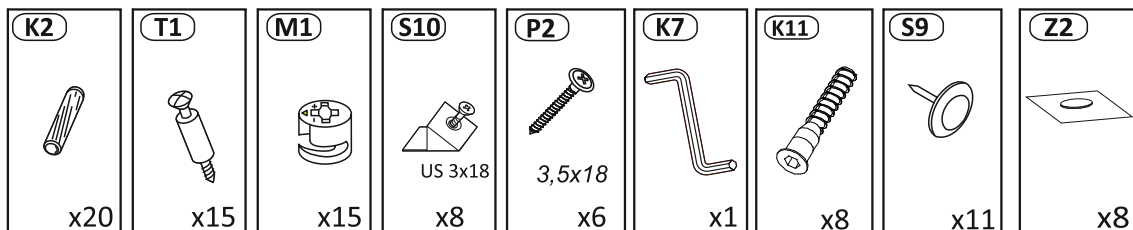

Model: **LOFTIA RTV 200 2D1K** 1/8
Modell:

PL Instrukcja montażowa
D Montageanleitung
GB Assembly instructions
SK Návod na montáž
CZ Návod k montáži

Do montázu potrebne są:
Für die Montage dieser Type benötigen Sie:
Na montáž budete potrebovať
Potřebné k montáži

BOGART.

D Sehr geehrter Kunde, sollte ein Teil fehlen oder beschädigt sein, kreuzen Sie bitte dieses deutlich auf der Montageanleitung an und schicken Sie zu uns ab.

GB Dear customer, Should there be any place missing or damaged, kindly mark this place clearly on the attached assembly instructions and return it to us.

PL Szanowny Kliencie, gdyby brakowało jakiejś części lub byłaby uszkodzona proszę to oznaczyć krzyżykiem na instrukcji montażowej przesać instrukcję razem z reklamacją.

SK Vážení zákazník, keby chýbala nejaká časť, alebo by bola poškodená, označte ju prosím krížikom na montážnom návode a zašlite návod spolu s reklamáciou

CZ Vážení zákazníku, kdyby chyběla nějaká část nebo byla poškozená, označte ji prosím křížkem na montážním návodu a zašlete návod spolu s reklamací.

9 x4

BAG 1

BAG 2

BAG 3

BAG 4

Opcja
Option