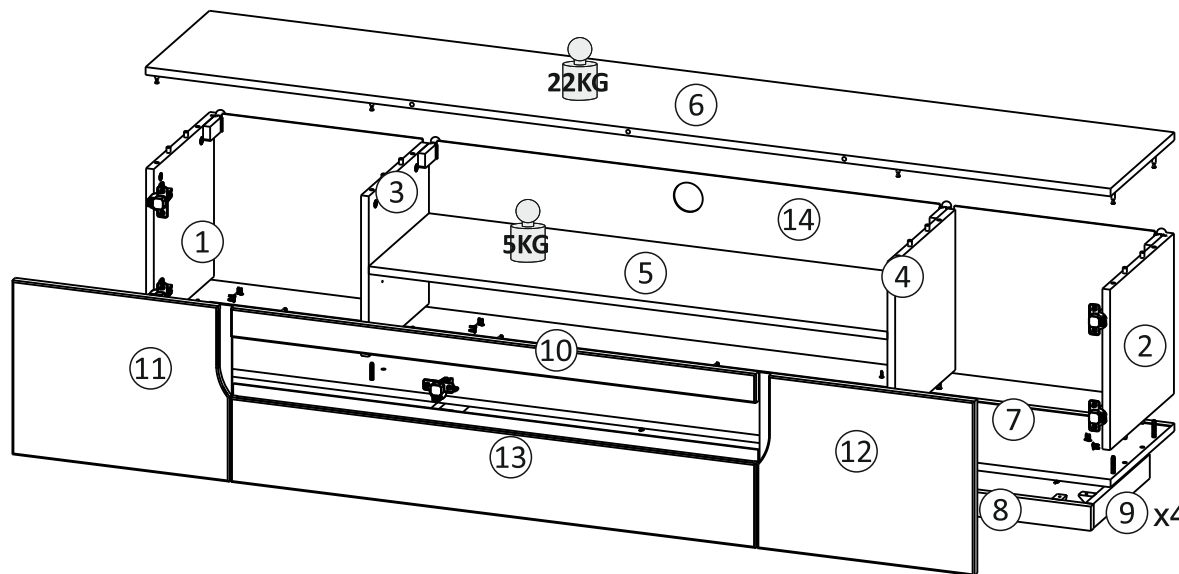

Model: **LOFTIA RTV 200 2D1K** 1/8
Modell:

PL Instrukcja montażowa
D Montageanleitung
GB Assembly instructions
SK Návod na montáž
CZ Návod k montáži

Do montázu potrebne są:
Für die Montage dieser Type benötigen Sie:
Na montáž budete potrebovať
Potřebné k montáži

BOGART.