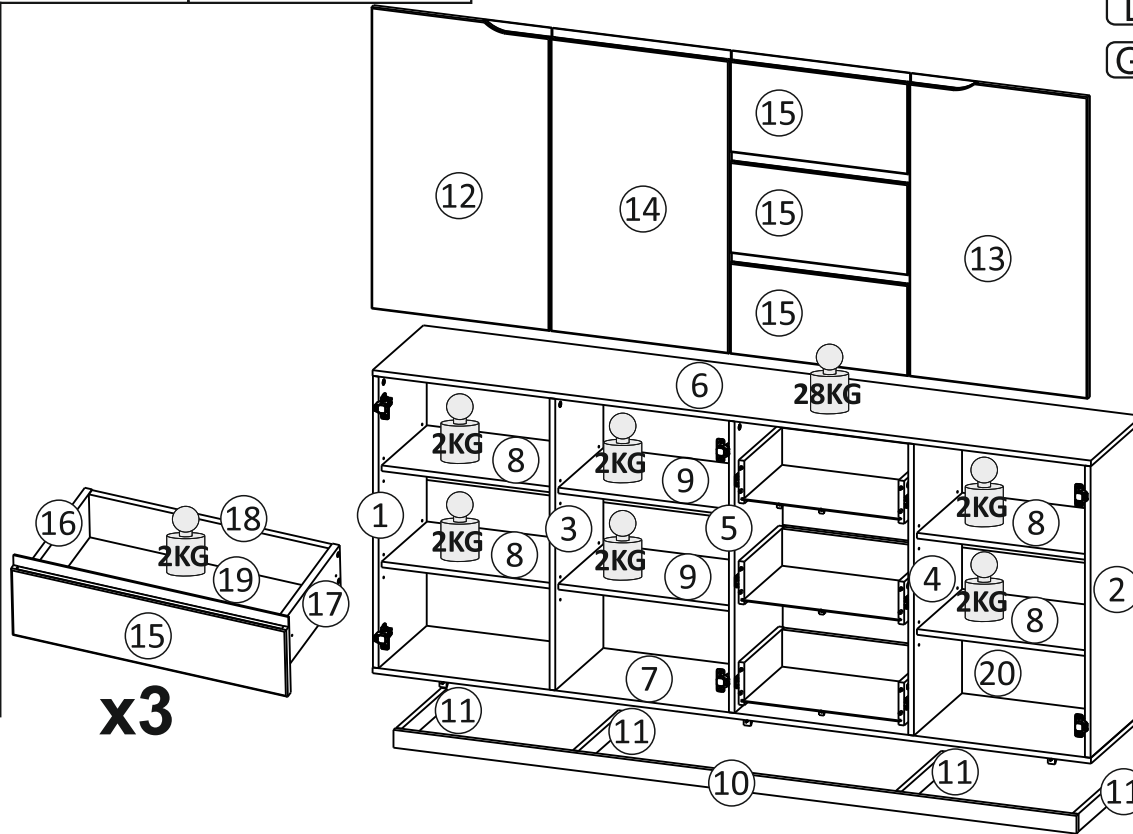

Model: *Doze 3d3s*
Modell: *Doze 3d3s*

Strona: **1/14**
Blatt Nr: **1/14**

PL
D
GB

INSTRUKCJA MONTAŻOWA MONTAGEANLEITUNG ASSEMBLY INSTRUCTIONS

Do montażu potrzebne są:
Für die Montage dieser Type benötigen Sie:

Use the following for assembly:

D Sehr geehrter Kunde, sollte ein Teil fehlen oder beschädigt sein, kreuzen Sie bitte dieses deutlich auf der Montageanleitung an und schicken Sie zu uns ab.
GB Dear customer, Should there be any place missing or damaged, kindly mark this place clearly on the attached assembly instructions and return it to us.
PL Szanowny Kliencie, gdyby brakowało jakiejś części lub byłaby uszkodzona proszę to oznaczyć krzyżykiem na instrukcji montażowej i przelać instrukcją razem z reklamacją.

Pflegehinweis!
Bitte nur mit einem Staubtuch oder einem feuchtem Lappen reinigen. KEINE scheuernde Putzmittel verwenden!

Uwagi pielęgnacyjne!
Proszę wycierać ściereczką do kurzu lub lekko wilgotną ścierką. Nie stosować ŻADNYCH środków rysujących powierzchnie.

BAG 1

K2 x26	T1 x16	M1 x16	S10 US 3x18 x12	P2 3,5x18 x15	K7 x1	K11 x22	S9 x14	Z2 x6	W2 x24

BAG 2

Z7 x4	S3 4x13 x8

BAG 3

Z8 x4	S3 4x13 x8

BAG 4

B1 x3	E1 UP 3,5x13 x24	P2 3,5x18 x12

BAG 5

X1 x13	S2 3,5x16 x26

BAG 6

B5 x2