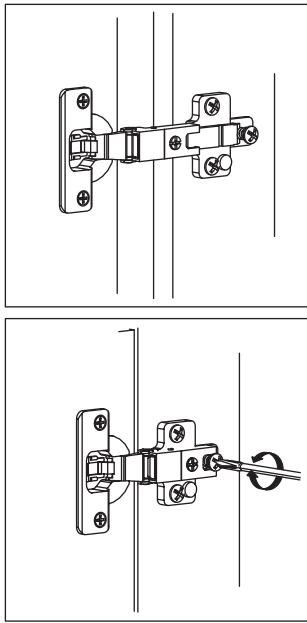

DROP 06W

<p>WT1 x 4 3,5x15</p> 	<p>WT18 x 2 4x30</p> 	<p>PO7 x 1 Ø5</p> 
<p>WE2 x 4 EK6,3x13B</p> 	<p>ZP9 x 2 WEWN</p> 	<p>PK4 x 2 H-4</p> 
<p>UDR x 1 L-337</p> 		

DROP 06W

	CODE				
①	Drop06W_01	352	367	1	1/1W

1.

2.

3.

4.

5.

6.