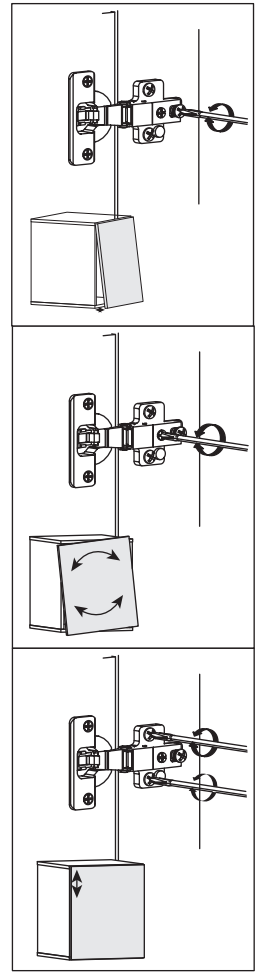

DROP 06W

<p>WT1 x 4 3,5x15</p> 	<p>WT18 x 2 4x30</p> 	<p>PO7 x 1 Ø5</p> 
<p>WE2 x 4 EK6,3x13B</p> 	<p>ZP9 x 2 WEWN</p> 	<p>PK4 x 2 H-4</p> 
<p>UDR x 1 L-337</p> 		

DROP 06W

	CODE				
①	Drop06W_01	352	367	1	1/1W

1.

2.

3.

4.

5.

6.