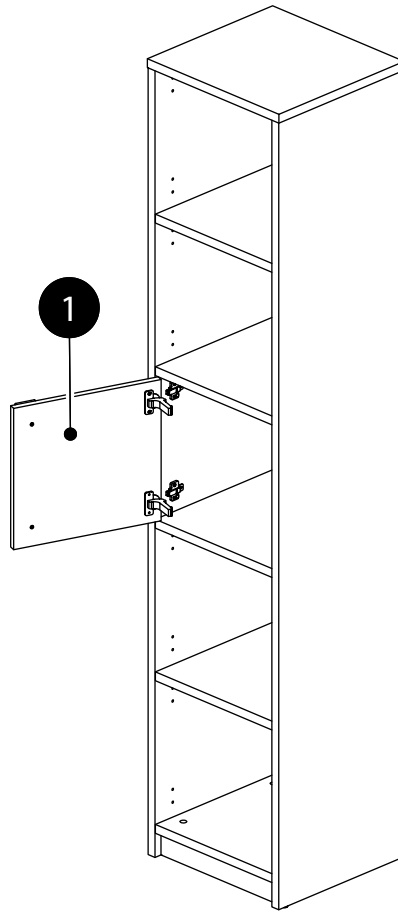

DROP 06W

<p>WT1 x 4 3,5x15</p> 	<p>WT18 x 2 4x30</p> 	<p>PO7 x 1 Ø5</p> 
<p>WE2 x 4 EK6,3x13B</p> 	<p>ZP9 x 2 WEWN</p> 	<p>PK4 x 2 H-4</p> 
<p>UDR x 1 L-337</p> 		

DROP 06W

	CODE				
①	Drop06W_01	352	367	1	1/1W

1.

2.

3.

4.

5.

6.