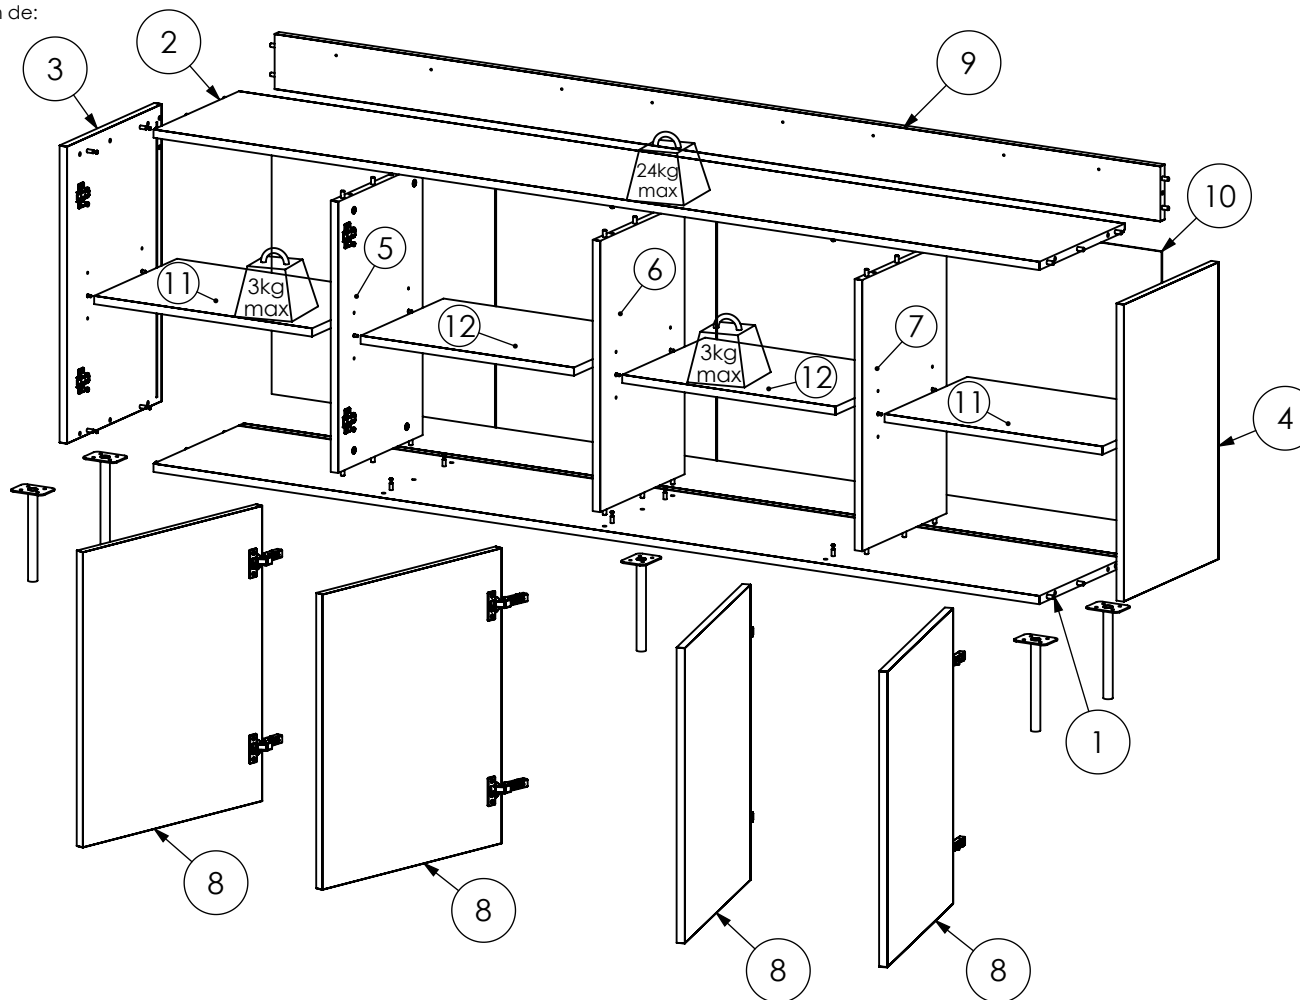

Model: Desin
 Modell: Komoda 220 4D

Strona: 1/8
 Blatt Nr: 1/8

Do montażu potrzebne są:

Für die Montage dieser Type benötigen Sie:

For assembly you need:

Pour le montage, vous avez besoin de:

BOGART.

- (PL) INSTRUKCJA MONTAŻOWA
- (D) MONTAGENLEITUNG
- (GB) ASSEMBLY INSTRUCTIONS
- (SK) NÁVOD NA MONTÁŽ
- (CZ) MONTÁŽNÍ NÁVOD
- (IT) ISTRUZIONI DI ASSEMBLAGGIO
- (FR) NOTICE DE MONTAGE