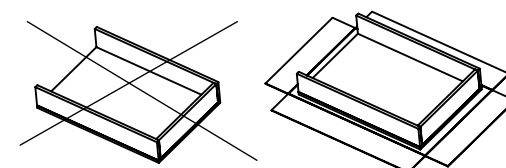

D Sehr geehrter Kunde. Sollte ein Teil fehlen oder beschädigt sein, kreuzen Sie bitte dieses deutlich auf der Montageanleitung an und schicken Sie zu uns ab.

GB Dear customer. Should there be any place missing or damaged, kindly mark this place clearly on the attached assembly instructions and return it to us.

SK Vážení zákazník, keby chýbala nejaká časť, alebo by bola poškodená, označte ju prosím krížikom na montážnom návode a zašlite návod spolu s reklamáciou.

CZ Vážení zákazník, kdyby chyběla nějaká část nebo byla poškozená, označte ji prosím křížkem na montážním návodu a zašlete návod spolu s reklamací.

IT Gentile cliente. In caso di parti mancanti o danneggiate, contrassegnare la parte con una croce sulle istruzioni di montaggio e inviare le istruzioni insieme al reclamo.

FR Cher client, si une pièce est manquante ou endommagée, veuillez marquer la pièce d'une croix sur la notice de montage et envoyer la avec votre réclamation.

Proszę montować mebel na kartonie!
Bitte das Möbel auf der Verpackung montieren!
Please assemble the piece of furniture on the cardboard!
Zložte prosím kus nábytku na kartón!
Sestavte prosím kus nábytku na kartón!
Si prega di assemblare i mobili sul cartone!
Veuillez assembler le meuble sur le carton !

K1 x34	T1 x22	M1 x22	W1 x16	Z1 x4	Z2 x4	L1 x5	L2 x20	E1 x20	F1 x18	F2 x18	C1 x8	S1 x16
	8x34						4x20			3,5x15	3x40	dqb