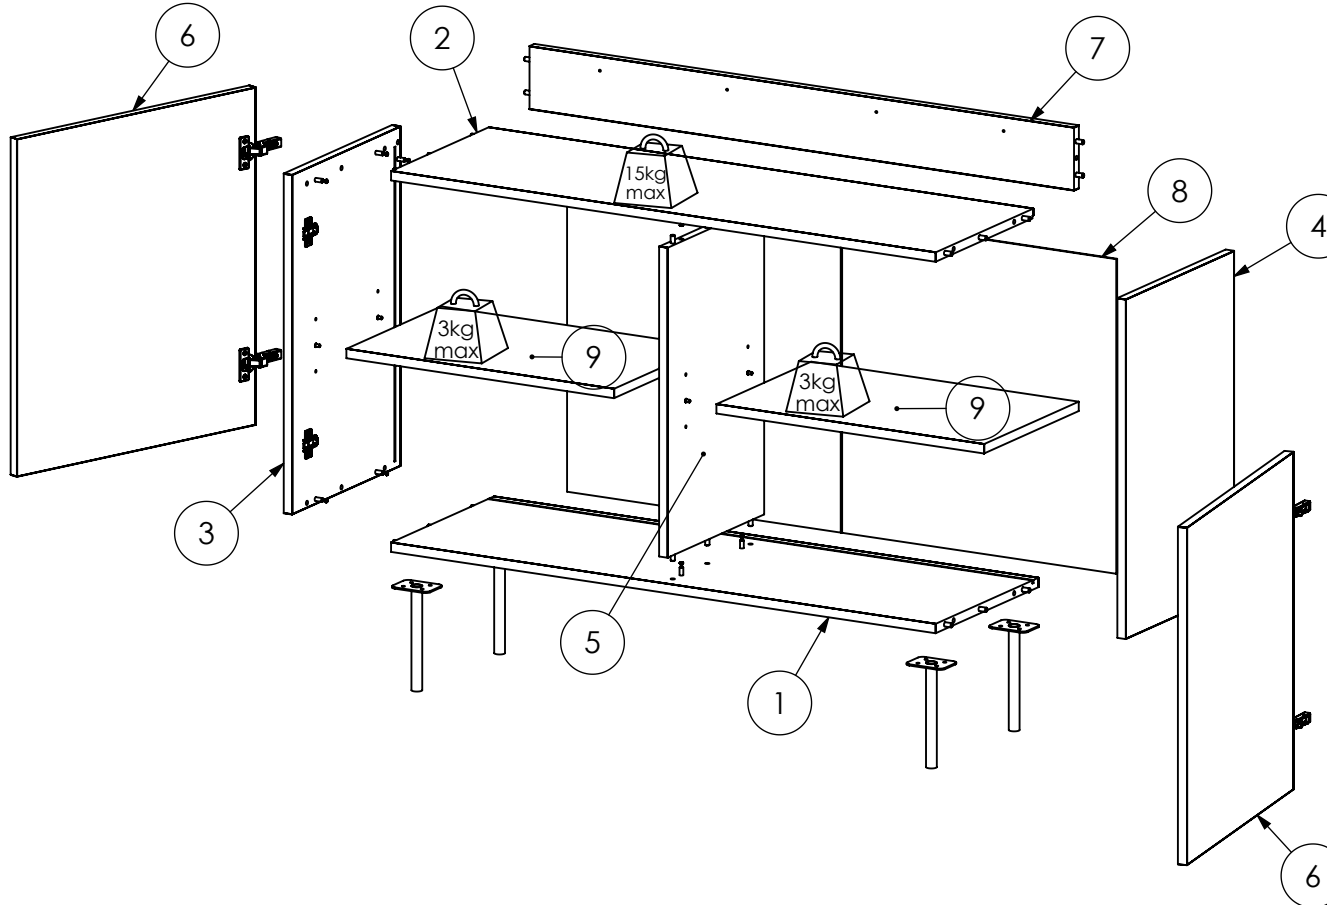

Model: Desin
 Modell: Komoda 120 2D

Strona: 1/8
 Blatt Nr: 1/8

Do montażu potrzebne są:

Für die Montage dieser Type benötigen Sie:

For assembly you need:

Pour le montage, vous avez besoin de:

BOGART.

- (PL) INSTRUKCJA MONTAŻOWA
- (D) MONTAGENLEITUNG
- (GB) ASSEMBLY INSTRUCTIONS
- (SK) NÁVOD NA MONTÁŽ
- (CZ) MONTÁŽNÍ NÁVOD
- (IT) ISTRUZIONI DI ASSEMBLAGGIO
- (FR) NOTICE DE MONTAGE