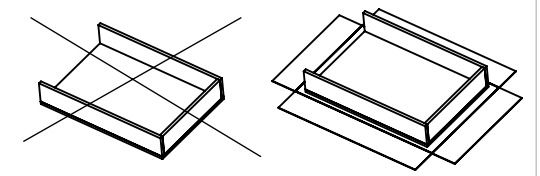

D Sehr geehrter Kunde. Sollte ein Teil fehlen oder beschädigt sein, kreuzen Sie bitte dieses deutlich auf der Montageanleitung an und schicken Sie zu uns ab.

GB Dear customer. Should there be any place missing or damaged, kindly mark this place clearly on the attached assembly instructions and return it to us.

SK Vážený zákazník, keby chýbala nejaká časť, alebo bola poškodená, označte ju prosím krížikom na montážnom návode a zašlite návod spolu s reklamáciou.

CZ Vážený zákazníku, kdyby chyběla nějaká část nebo byla poškozená, označte ji prosím křížkem na montážním návodu a zašlete návod spolu s reklamací.

IT Gentile cliente. In caso di parti mancanti o danneggiate, contrassegnare la parte con una croce sulle istruzioni di montaggio e inviare le istruzioni insieme al reclamo.

FR Cher client, si une pièce est manquante ou endommagée, veuillez marquer la pièce d'une croix sur la notice de montage et envoyer la avec votre réclamation.

Proszę montować mebel na kartonie!
Bitte das Möbel auf der Verpackung montieren!
Please assemble the piece of furniture on the cardboard!
Zložte prosím kus nábytku na kartón!
Sestavte prosím kus nábytku na kartón!
Si prega di assemblare i mobili sul cartone!
Veuillez assembler le meuble sur le carton !