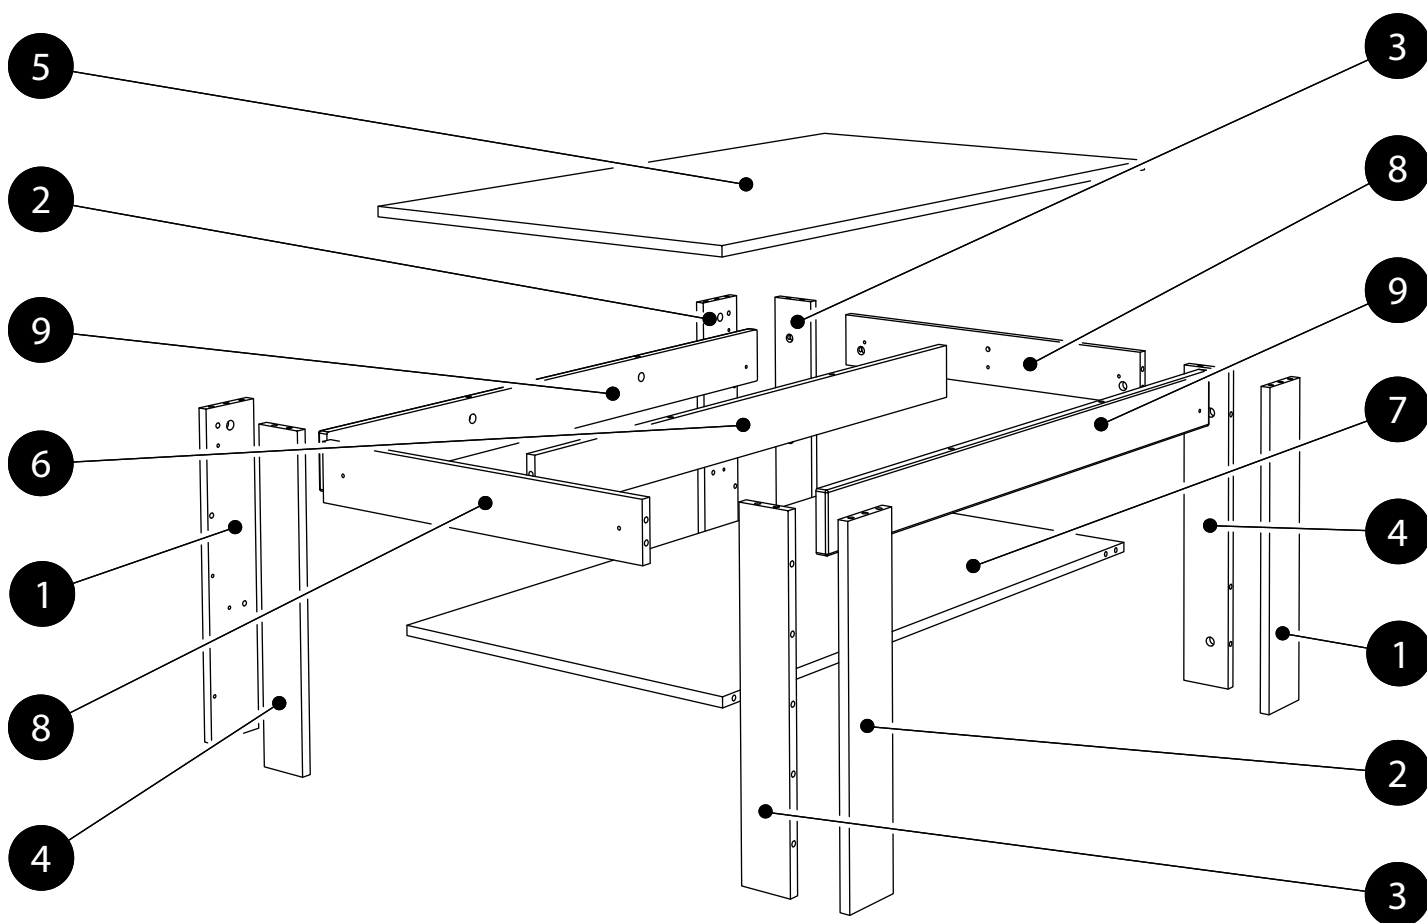

60 MIN

BLANCO 12

<p>K1 x 36 8x32</p> 	<p>B2 x 30 h-12</p> 	<p>ZJ1 x 30 L-43</p> 
<p>SG1 x 8</p> 	<p>ZM1 x 22 Ø18</p> 	<p>WT18 x 8 4x30</p> 

BLANCO 12

	CODE				
1	Blanco12_03	532	100	2	1/1
2	Blanco12_04	532	100	2	1/1
3	Blanco12_05	532	84	2	1/1
4	Blanco12_06	532	84	2	1/1
5	Blanco12_01	1138	670	1	1/1
6	Blanco12_07	90	1056	1	1/1
7	Blanco12_02	1088	620	1	1/1
8	Blanco12_08	620	92	2	1/1
9	Blanco12_09	1055	92	2	1/1

1.

2.

3.

4.

5.

6.

7.

8.