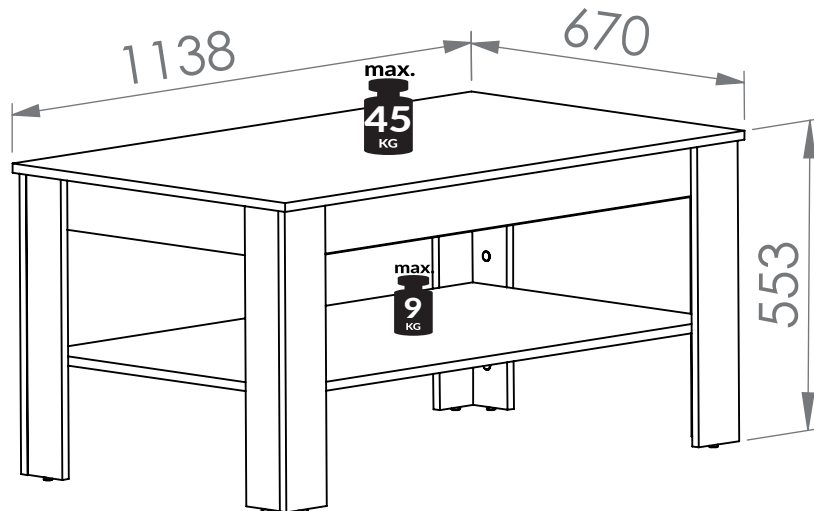

60 MIN

BLANCO 12

<p>K1 x 36 8x32</p> 	<p>B2 x 30 h-12</p> 	<p>ZJ1 x 30 L-43</p> 
<p>SG1 x 8</p> 	<p>ZM1 x 22 Ø18</p> 	<p>WT18 x 8 4x30</p> 

BLANCO 12

	CODE				
1	Blanco12_03	532	100	2	1/1
2	Blanco12_04	532	100	2	1/1
3	Blanco12_05	532	84	2	1/1
4	Blanco12_06	532	84	2	1/1
5	Blanco12_01	1138	670	1	1/1
6	Blanco12_07	90	1056	1	1/1
7	Blanco12_02	1088	620	1	1/1
8	Blanco12_08	620	92	2	1/1
9	Blanco12_09	1055	92	2	1/1

1.

2.

3.

4.

5.

6.

7.

8.